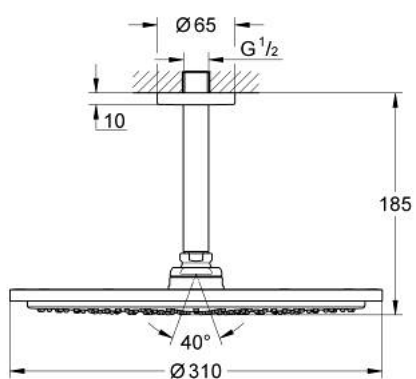

## 26 067 000 RAINSHOWER COSMOPOLITAN 310 SET DE DOUCHE DE TÊTE ET BRAS PLAFONNIER 142 MM, 1 JET

### DESCRIPTION DU PRODUIT

- Couleur: chromé
- douche de tête Rainshower Cosmopolitan 310 (27 478)
- matériel: métal
- jet : Pluie
- débit maximum à 3 bars : 8 l/min
- bras de douche plafonnier Rainshower 142 mm (28 724)
- GROHE EcoJoy économie d'eau
- GROHE DreamSpray jet parfaitement uniforme
- GROHE LongLife finition durable
- procédé anti-calcaire GROHE SpeedClean

26 067 000 **RAINSHOWER COSMOPOLITAN 310 SET DE DOUCHE DE TÊTE ET BRAS  
PLAFONNIER 142 MM, 1 JET**

**PIÈCES DE RECHANGE**, novembre 2012 – now

1: Rosace (Numéro de commande 11741000)

2: jeu de pièces de rechange (Numéro de commande 45933000)