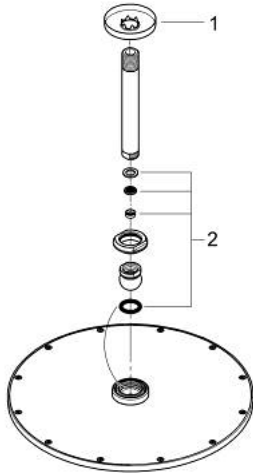

## 26 067 000 RAINSHOWER COSMOPOLITAN 310 SET DE DOUCHE DE TÊTE ET BRAS PLAFONNIER 142 MM, 1 JET

### DESCRIPTION DU PRODUIT

- Couleur: chromé
- douche de tête Rainshower Cosmopolitan 310 (27 478)
- matériel: métal
- jet : Pluie
- débit maximum à 3 bars : 8 l/min
- bras de douche plafonnier Rainshower 142 mm (28 724)
- GROHE EcoJoy économie d'eau
- GROHE DreamSpray jet parfaitement uniforme
- GROHE LongLife finition durable
- procédé anti-calcaire GROHE SpeedClean

26 067 000 **RAINSHOWER COSMOPOLITAN 310 SET DE DOUCHE DE TÊTE ET BRAS  
PLAFONNIER 142 MM, 1 JET**

**PIÈCES DE RECHANGE**, novembre 2012 – now

1: Rosace (Numéro de commande 11741000)

2: jeu de pièces de rechange (Numéro de commande 45933000)