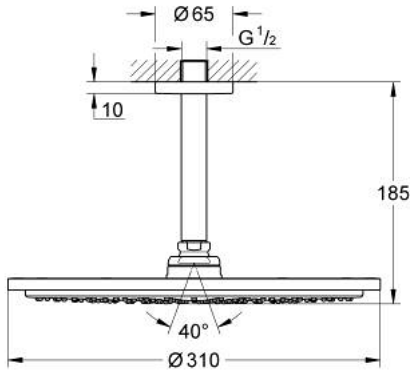

RAINSHOWER COSMOPOLITAN 310 26  
067 000

وصف المنتج:

• اللون: كروم

• رأس دش Rainshower Cosmopolitan 310 (27 478)

• الخامة: معدن

• نمط الرذاذ: Rain

• maximum flow rate (at 3 bar): 8 l/min

• ذراع دش Rainshower بارترفاع السقف 142 مم (28 724)

• تقنية GROHE EcoJoy لمياه أقل وتدفق ممتاز

• تقنية GROHE DreamSpray لنمط رشاش مثالي

• طلاء كروم GROHE LongLife

• نظام منع التكلسات GROHE SpeedClean

• مناسب للسخانات الفورية

RAINSHOWER COSMOPOLITAN 310 26 طقم الدش الرأسي السقفي مقاس 142 ملم، برشاش واحد  
067 000

الآن - 2012 ريمفون، قطع الغيار

1: غطاء مثقوب من المنتصف (رقم الطلب: 11741000).

2: طقم قطع غيار (رقم الطلب: 45933000).