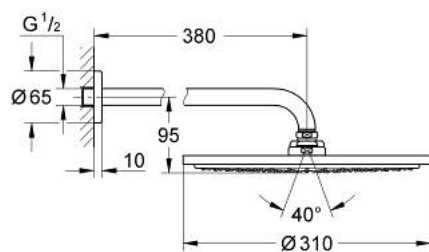

26 066 KF0 **RAINSHOWER COSMOPOLITAN 310 SET DOUCHE DE TÊTE ET BRAS 380 MM,
1 JET**

DESCRIPTION DU PRODUIT

- Couleur: phantom black
- douche de tête Rainshower Cosmopolitan 310
- matériel: métal
- jet : Pluie
- débit maximum à 3 bars : 8 l/min
- shower arm Rainshower 380 mm
- GROHE DreamSpray jet parfaitement uniforme
- procédé anti-calcaire GROHE SpeedClean
- adapté pour les chauffe-eau instantanés

26 066 KF0 **RAINSHOWER COSMOPOLITAN 310 SET DOUCHE DE TÊTE ET BRAS 380 MM,
1 JET**

PIÈCES DE RECHANGE, avril 2020 – now

1: rosace (Numéro de commande 11741KF0)

2: jeu de pièces de rechange (Numéro de commande 45933000)