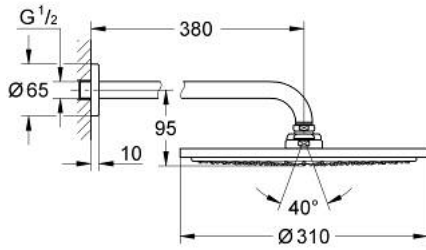

RAINSHOWER COSMOPOLITAN 310 26 066 KF0 طقم الدش الرأسي 380 ملم برذاذ واحد

وصف المنتج:

• اللون: phantom black

• رأس دش Rainshower Cosmopolitan 310

• الخامة: معدن

• نمط الرذاذ: Rain

• maximum flow rate (at 3 bar): 8 l/min

• shower arm Rainshower 380 mm

• تقنية GROHE DreamSpray لنمط رشاش مثالي

• نظام منع التكلسات GROHE SpeedClean

• مناسب للسخانات الفورية

RAINSHOWER COSMOPOLITAN 310 26 066 KF0 طقم الدش الرأسي 380 ملم برذاذ واحد