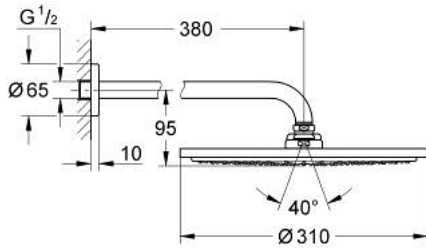

RAINSHOWER COSMOPOLITAN 310 26 066 GN0 طقم الدش الرأسي 380 ملم برذاذ واحد

وصف المنتج:

- اللون: brushed cool sunrise
- رأس دش Rainshower Cosmopolitan 310
- الخامة: معدن
- نمط الرذاذ: Rain
- maximum flow rate (at 3 bar): 8 l/min
- shower arm Rainshower 380 mm
- تقنية GROHE EcoJoy لمياه أقل وتدفق ممتاز
- تقنية GROHE DreamSpray لنمط رشاش مثالي
- طلاء GROHE LongLife
- نظام منع التكلسات GROHE SpeedClean
- مناسب للسخانات الفورية

RAINSHOWER COSMOPOLITAN 310 26 066 GN0 طقم الدش الرأسي 380 ملم برذاذ واحد

الآن - 2016 ريمفون، قطع الغيار

1: escutcheon (رقم الطلب: 11741GN0)

2: طقم قطع غيار (رقم الطلب: 45933000)