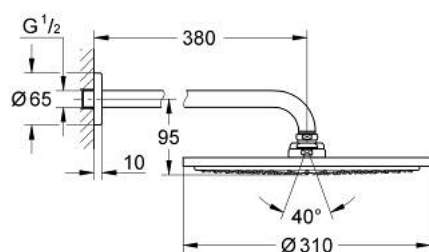

26 066 GL0 RAINSHOWER COSMOPOLITAN 310 SET DOUCHE DE TÊTE ET BRAS 380 MM, 1 JET

DESCRIPTION DU PRODUIT

- Couleur: cool sunrise
- douche de tête Rainshower Cosmopolitan 310
- matériel: métal
- jet : Pluie
- débit maximum à 3 bars : 8 l/min
- shower arm Rainshower 380 mm
- GROHE EcoJoy économie d'eau
- GROHE DreamSpray jet parfaitement uniforme
- finition GROHE LongLife
- procédé anti-calcaire GROHE SpeedClean
- adapté pour les chauffe-eau instantanés

26 066 GL0 **RAINSHOWER COSMOPOLITAN 310 SET DOUCHE DE TÊTE ET BRAS 380 MM,
1 JET**

PIÈCES DE RECHANGE, novembre 2016 – now

1: rosace (Numéro de commande 11741GL0)

2: jeu de pièces de rechange (Numéro de commande 45933000)