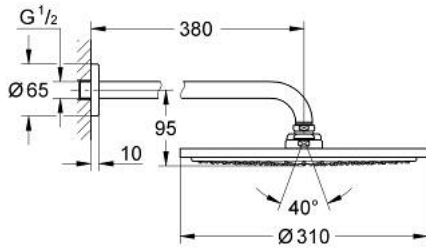

RAINSHOWER COSMOPOLITAN 310 26 066 GLO طقم الدش الرأسي 380 ملم برذاذ واحد

وصف المنتج:

- اللون: cool sunrise
- رأس دش Rainshower Cosmopolitan 310
- الخامة: معدن
- نمط الرذاذ: Rain
- maximum flow rate (at 3 bar): 8 l/min
- shower arm Rainshower 380 mm
- تقنية GROHE EcoJoy لمياه أقل وتدفق ممتاز
- تقنية GROHE DreamSpray لنمط رشاش مثالي
- طلاء GROHE LongLife
- نظام منع التكلسات GROHE SpeedClean
- مناسب للسخانات الفورية

RAINSHOWER COSMOPOLITAN 310 26 066 GL0 طقم الدش الرأسي 380 ملم برذاذ واحد

الآن - 2016 ريمفون, قطع الغيار

1: escutcheon (رقم الطلب: 11741GL0)

2: طقم قطع غيار (رقم الطلب: 45933000)