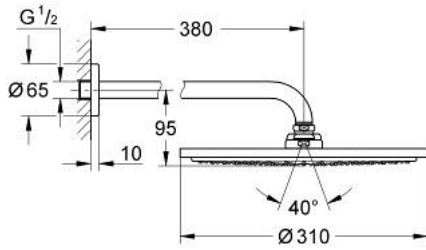

RAINSHOWER COSMOPOLITAN 310 26 066 DLO طقم الدش الرأسي 380 ملم برذاذ واحد

وصف المنتج:

• اللون: brushed warm sunset

• رأس دش Rainshower Cosmopolitan 310

• الخامة: معدن

• نمط الرذاذ: Rain

• maximum flow rate (at 3 bar): 8 l/min

• shower arm Rainshower 380 mm

• تقنية GROHE EcoJoy لمياه أقل وتدفق ممتاز

• تقنية GROHE DreamSpray لنمط رشاش مثالي

• طلاء GROHE LongLife

• نظام منع التكلسات GROHE SpeedClean

• مناسب للسخانات الفورية

RAINSHOWER COSMOPOLITAN 310 26 066 DL0 طقم الدش الرأسي 380 ملم برذاذ واحد