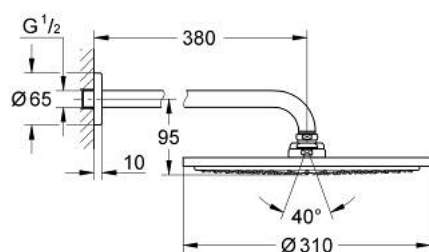

26 066 DC0 RAINSHOWER COSMOPOLITAN 310 SET DOUCHE DE TÊTE ET BRAS 380 MM, 1 JET

DESCRIPTION DU PRODUIT

- Couleur: supersteel
- douche de tête Rainshower Cosmopolitan 310
- matériel: métal
- jet : Pluie
- débit maximum à 3 bars : 8 l/min
- shower arm Rainshower 380 mm
- GROHE EcoJoy économie d'eau
- GROHE DreamSpray jet parfaitement uniforme
- finition GROHE LongLife
- procédé anti-calcaire GROHE SpeedClean
- adapté pour les chauffe-eau instantanés

26 066 DC0 **RAINSHOWER COSMOPOLITAN 310 SET DOUCHE DE TÊTE ET BRAS 380 MM,
1 JET**

PIÈCES DE RECHANGE, janvier 2016 – now

1: Rosace (Numéro de commande 11741DC0)

2: jeu de pièces de rechange (Numéro de commande 45933000)