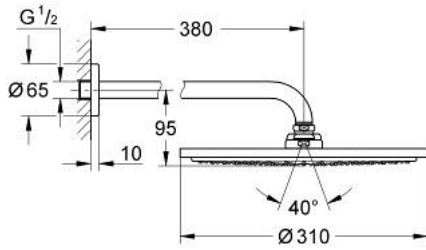

RAINSHOWER COSMOPOLITAN 310 26 066 DC0 طقم الدش الرأسي 380 ملم برذاذ واحد

وصف المنتج:

• اللون: supersteel

• رأس دش Rainshower Cosmopolitan 310

• الخامة: معدن

• نمط الرذاذ: Rain

• maximum flow rate (at 3 bar): 8 l/min

• shower arm Rainshower 380 mm

• تقنية GROHE EcoJoy لمياه أقل وتدفق ممتاز

• تقنية GROHE DreamSpray لنمط رشاش مثالي

• طلاء GROHE LongLife

• نظام منع التكلسات GROHE SpeedClean

• مناسب للسخانات الفورية

RAINSHOWER COSMOPOLITAN 310 26 066 DC0 طقم الدش الرأسي 380 ملم برذاذ واحد