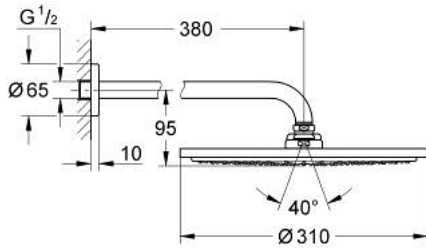

RAINSHOWER COSMOPOLITAN 310 26 066 DA0 طقم الدش الرأسي 380 ملم برذاذ واحد

وصف المنتج:

- اللون: warm sunset
- رأس دش Rainshower Cosmopolitan 310
- الخامة: معدن
- نمط الرذاذ: Rain
- maximum flow rate (at 3 bar): 8 l/min
- shower arm Rainshower 380 mm
- تقنية GROHE EcoJoy لمياه أقل وتدفق ممتاز
- تقنية GROHE DreamSpray لنمط رشاش مثالي
- طلاء GROHE LongLife
- نظام منع التكلسات GROHE SpeedClean
- مناسب للسخانات الفورية

RAINSHOWER COSMOPOLITAN 310 26 066 DA0 طقم الدش الرأسي 380 ملم برذاذ واحد

الآن - 2016 ريمفون, قطع الغيار

1: escutcheon (رقم الطلب: 11741DA0)

2: طقم قطع غيار (رقم الطلب: 45933000)