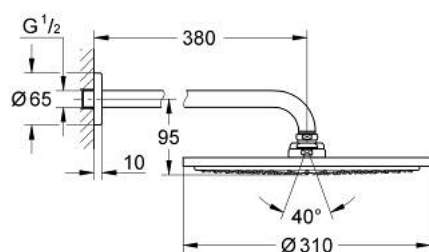

26 066 AL0 RAINSHOWER COSMOPOLITAN 310 SET DOUCHE DE TÊTE ET BRAS 380 MM, 1 JET

DESCRIPTION DU PRODUIT

- Couleur: hard graphite brossé
- douche de tête Rainshower Cosmopolitan 310
- matériel: métal
- jet : Pluie
- débit maximum à 3 bars : 8 l/min
- shower arm Rainshower 380 mm
- GROHE EcoJoy économie d'eau
- GROHE DreamSpray jet parfaitement uniforme
- finition GROHE LongLife
- procédé anti-calcaire GROHE SpeedClean
- adapté pour les chauffe-eau instantanés

26 066 AL0 **RAINSHOWER COSMOPOLITAN 310 SET DOUCHE DE TÊTE ET BRAS 380 MM, 1 JET**

PIÈCES DE RECHANGE, novembre 2016 – now

1: Rosace (Numéro de commande 11741AL0)

2: jeu de pièces de rechange (Numéro de commande 45933000)