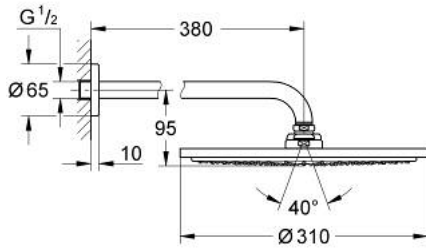

RAINSHOWER COSMOPOLITAN 310 26 066 AL0 طقم الدش الرأسي 380 ملم برذاذ واحد

وصف المنتج:

- اللون: brushed hard graphite
- رأس دش Rainshower Cosmopolitan 310
- الخامة: معدن
- نمط الرذاذ: Rain
- maximum flow rate (at 3 bar): 8 l/min
- shower arm Rainshower 380 mm
- تقنية GROHE EcoJoy لمياه أقل وتدفق ممتاز
- تقنية GROHE DreamSpray لنمط رشاش مثالي
- طلاء GROHE LongLife
- نظام منع التكلسات GROHE SpeedClean
- مناسب للسخانات الفورية

RAINSHOWER COSMOPOLITAN 310 26 066 AL0 طقم الدش الرأسي 380 ملم برذاذ واحد

الآن - 2016 ريمفون، قطع الغيار

1: غطاء مثقوب من المنتصف (11741AL0 رقم الطلب).

2: طقم قطع غيار (45933000 رقم الطلب).