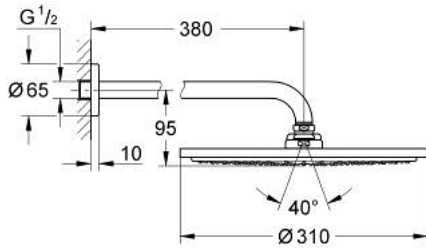

RAINSHOWER COSMOPOLITAN 310 26 066 A00 طقم الدش الرأسي 380 ملم برذاذ واحد

وصف المنتج:

- اللون: hard graphite
- رأس دش Rainshower Cosmopolitan 310
- الخامة: معدن
- نمط الرذاذ: Rain
- maximum flow rate (at 3 bar): 8 l/min
- shower arm Rainshower 380 mm
- تقنية GROHE EcoJoy لمياه أقل وتدفق ممتاز
- تقنية GROHE DreamSpray لنمط رشاش مثالي
- طلاء GROHE LongLife
- نظام منع التكلسات GROHE SpeedClean
- مناسب للسخانات الفورية

RAINSHOWER COSMOPOLITAN 310 26 066 A00 طقم الدش الرأسي 380 ملم برذاذ واحد

الآن - 2016 ريمفون، قطع الغيار

1: escutcheon (رقم الطلب: 11741A00)

2: طقم قطع غيار (رقم الطلب: 45933000)