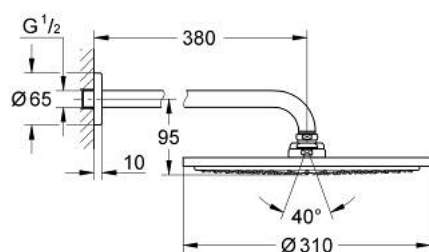

26 066 243 0 **RAINSHOWER COSMOPOLITAN 310 SET DOUCHE DE TÊTE ET BRAS 380 MM,
1 JET**

DESCRIPTION DU PRODUIT

- Couleur: matte black
- douche de tête Rainshower Cosmopolitan 310
- matériel: métal
- jet : Pluie
- débit maximum à 3 bars : 8 l/min
- shower arm Rainshower 380 mm
- GROHE DreamSpray jet parfaitement uniforme
- procédé anti-calcaire GROHE SpeedClean
- adapté pour les chauffe-eau instantanés

26 066 243 0 **RAINSHOWER COSMOPOLITAN 310 SET DOUCHE DE TÊTE ET BRAS 380 MM,
1 JET**

PIÈCES DE RECHANGE, mai 2024 – now

1: rosace (Numéro de commande 117412430)

2: jeu de pièces de rechange (Numéro de commande 45933000)