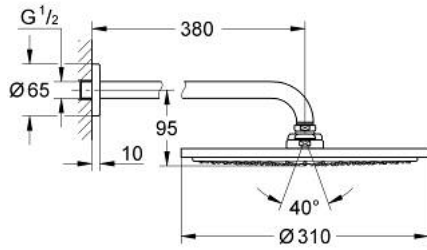

RAINSHOWER COSMOPOLITAN 310 26 066 243 0 طقم الدش الرأسي 380 ملم برذاذ واحد

وصف المنتج:

• اللون: Matte Black

• رأس دش Rainshower Cosmopolitan 310

• الخامة: معدن

• نمط الرذاذ: Rain

• maximum flow rate (at 3 bar): 8 l/min

• shower arm Rainshower 380 mm

• تقنية GROHE DreamSpray لنمط رشاش مثالي

• نظام منع التكلسات GROHE SpeedClean

• مناسب للسخانات الفورية

RAINSHOWER COSMOPOLITAN 310 26 066 243 0 طقم الدش الرأسي 380 ملم برذاذ واحد