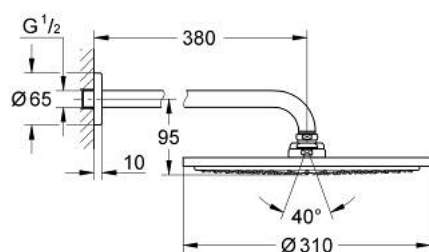

## 26 066 000 RAINSHOWER COSMOPOLITAN 310 SET DOUCHE DE TÊTE ET BRAS 380 MM, 1 JET

### DESCRIPTION DU PRODUIT

- Couleur: chromé
- douche de tête Rainshower Cosmopolitan 310 (27 478)
- matériel: métal
- jet : Pluie
- débit maximum à 3 bars : 8 l/min
- bras de douche Rainshower 380 mm (28 361)
- GROHE EcoJoy économie d'eau
- GROHE DreamSpray jet parfaitement uniforme
- GROHE LongLife finition durable
- procédé anti-calcaire GROHE SpeedClean

26 066 000 **RAINSHOWER COSMOPOLITAN 310 SET DOUCHE DE TÊTE ET BRAS 380 MM, 1 JET**

**PIÈCES DE RECHANGE**, novembre 2012 – now

1: Rosace (Numéro de commande 11741000)

2: jeu de pièces de rechange (Numéro de commande 45933000)