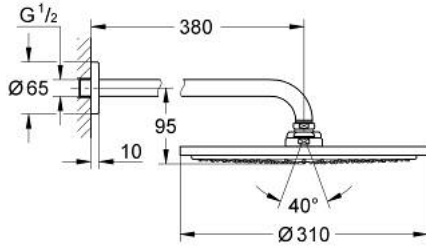

RAINSHOWER COSMOPOLITAN 310 26 066 000 طقم الدش الرأسي 380 ملم برذاذ واحد

وصف المنتج:

• اللون: كروم

• رأس دش (27 478) Rainshower Cosmopolitan 310

• الخامة: معدن

• نمط الرذاذ: Rain

• maximum flow rate (at 3 bar): 8 l/min

• ذراع دش 380 Rainshower 380 مم (28 361)

• تقنية GROHE EcoJoy لمياه أقل وتدفق ممتاز

• تقنية GROHE DreamSpray لنمط رشاش مثالي

• طلاء كروم GROHE LongLife

• نظام منع الترسبات GROHE SpeedClean

• مناسب للسخانات الفورية

RAINSHOWER COSMOPOLITAN 310 26 066 000 طقم الدش الرأسي 380 ملم برذاذ واحد

الآن - 2012 ريمفون، قطع الغيار

1: غطاء مثقوب من المنتصف (رقم الطلب: 11741000).

2: طقم قطع غيار (رقم الطلب: 45933000).