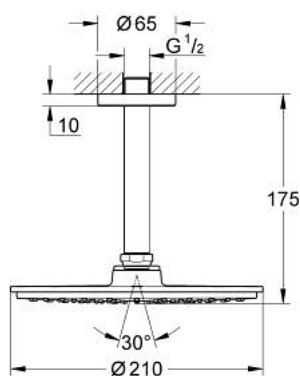

26 063 000 RAINSHOWER COSMOPOLITAN 210 SET DE DOUCHE DE TÊTE ET BRAS PLAFONNIER 142 MM, 1 JET

DESCRIPTION DU PRODUIT

- Couleur: chromé
- douche de tête Rainshower Cosmopolitan 210 (28 373)
- matériel: métal
- jet : Pluie
- débit maximum à 3 bars : 8,5 l/min
- bras de douche plafonnier Rainshower 142 mm (28 724)
- GROHE EcoJoy économie d'eau
- GROHE DreamSpray jet parfaitement uniforme
- GROHE LongLife finition durable
- procédé anti-calcaire GROHE SpeedClean

26 063 000 **RAINSHOWER COSMOPOLITAN 210 SET DE DOUCHE DE TÊTE ET BRAS
PLAFONNIER 142 MM, 1 JET**

PIÈCES DE RECHANGE, novembre 2012 – now

1: Rosace (Numéro de commande 11741000)

2: jeu de pièces de rechange (Numéro de commande 48185000)