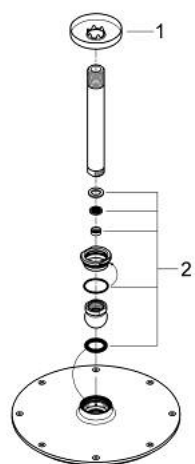

26 063 000 RAINSHOWER COSMOPOLITAN 210 SET DE DOUCHE DE TÊTE ET BRAS PLAFONNIER 142 MM, 1 JET

DESCRIPTION DU PRODUIT

- Couleur: chromé
- douche de tête Rainshower Cosmopolitan 210 (28 373)
- matériel: métal
- jet : Pluie
- débit maximum à 3 bars : 8,5 l/min
- bras de douche plafonnier Rainshower 142 mm (28 724)
- GROHE EcoJoy économie d'eau
- GROHE DreamSpray jet parfaitement uniforme
- GROHE LongLife finition durable
- procédé anti-calcaire GROHE SpeedClean

26 063 000 **RAINSHOWER COSMOPOLITAN 210 SET DE DOUCHE DE TÊTE ET BRAS
PLAFONNIER 142 MM, 1 JET**

PIÈCES DE RECHANGE, novembre 2012 – now

1: Rosace (Numéro de commande 11741000)

2: jeu de pièces de rechange (Numéro de commande 48185000)