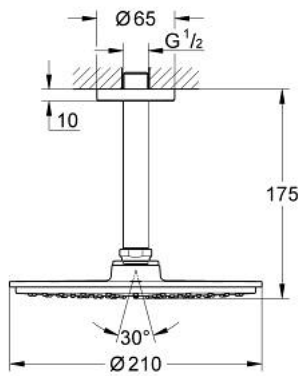

RAINSHOWER COSMOPOLITAN 210 26
063 000

وصف المنتج:

• اللون: كروم

• رأس دش Rainshower Cosmopolitan 210 (28 373)

• الخامة: معدن

• نمط الرذاذ: Rain

• maximum flow rate (at 3 bar): 8.5 l/min

• ذراع دش Rainshower بارارتفاع السقف 142 مم (28 724)

• تقنية GROHE EcoJoy لمياه أقل وتدفق ممتاز

• تقنية GROHE DreamSpray لنمط رشاش مثالي

• طلاء كروم GROHE LongLife

• نظام منع التكدسات GROHE SpeedClean

• يبدأ من ضغط التدفق 0.5 بار

RAINSHOWER COSMOPOLITAN 210 26 طقم الدش الرأسي السقفي مقاس 142 ملم، برشاش واحد
063 000

الآن - 2012 ريمفون، قطع الغيار

1: غطاء مثقوب من المنتصف (رقم الطلب: 11741000).

2: طقم قطع غيار (رقم الطلب: 48185000).