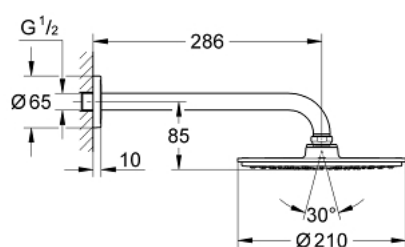

26 062 000 RAINSHOWER COSMOPOLITAN 210 SET DOUCHE DE TÊTE 286 MM, 1 JET

DESCRIPTION DU PRODUIT

- Couleur: chromé
- douche de tête Rainshower Cosmopolitan 210 (28 373)
- matériel: métal
- jet : Pluie
- débit maximum à 3 bars : 8,5 l/min
- bras de douche Rainshower 286 mm (28 576)
- GROHE EcoJoy économie d'eau
- GROHE DreamSpray jet parfaitement uniforme
- GROHE LongLife finition durable
- procédé anti-calcaire GROHE SpeedClean

26 062 000 **RAINSHOWER COSMOPOLITAN 210 SET DOUCHE DE TÊTE 286 MM, 1 JET**

PIÈCES DE RECHANGE, novembre 2012 – now

1: Rosace (Numéro de commande 11741000)

2: jeu de pièces de rechange (Numéro de commande 45933000)