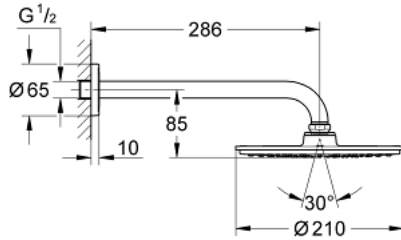

RAINSHOWER COSMOPOLITAN 210 26 062 000 طقم الدش الرأسي 286 ملم برذاذ واحد

وصف المنتج:

• اللون: كروم

• رأس دش (28 373) Rainshower Cosmopolitan 210

• الخامة: معدن

• نمط الرذاذ: Rain

• maximum flow rate (at 3 bar): 8.5 l/min

• ذراع دش (28 576) Rainshower 286 مم

• تقنية GROHE EcoJoy لمياه أقل وتدفق ممتاز

• تقنية GROHE DreamSpray لنمط رشاش مثالي

• طلاء كروم GROHE LongLife

• نظام منع التكلسات GROHE SpeedClean

• يبدأ من ضغط التدفق 0.5 بار

RAINSHOWER COSMOPOLITAN 210 26 062 000 طقم الدش الرأسي 286 ملم برذاذ واحد

الآن - 2012 ريمفون، قطع الغيار

1: غطاء مثقوب من المنتصف (رقم الطلب: 11741000).

2: طقم قطع غيار (رقم الطلب: 45933000).