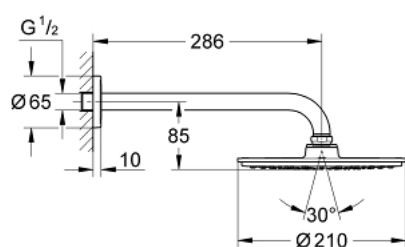

## 26 052 000 RAINSHOWER COSMOPOLITAN 210 SET DOUCHE DE TÊTE 286 MM, 1 JET

### DESCRIPTION DU PRODUIT

- Couleur: chromé
- douche de tête Rainshower Cosmopolitan 210 en métal (28 368)
- jet : Pluie
- débit maximum à 3 bars : 16,5 l/min
- bras de douche Rainshower 286 mm (28 576)
- GROHE DreamSpray jet parfaitement uniforme
- GROHE LongLife finition durable
- procédé anti-calcaire GROHE SpeedClean
- adapté pour les chauffe-eau instantanés
- pression dynamique minimale de 0,5 bar

26 052 000 **RAINSHOWER COSMOPOLITAN 210 SET DOUCHE DE TÊTE 286 MM, 1 JET**

**PIÈCES DE RECHANGE**, novembre 2012 – now

1: Rosace (Numéro de commande 11741000)

2: jeu de pièces de rechange (Numéro de commande 45933000)