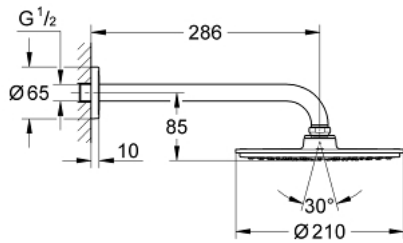

RAINSHOWER COSMOPOLITAN 210 26 052 000 طقم الدش الرأسي 286 ملم برذاذ واحد

وصف المنتج:

• اللون: كروم

• رأس دش معدنية (Rainshower Cosmopolitan 210 (28 368 000)

• نمط الرذاذ: Rain

• maximum flow rate (at 3 bar): 16.5 l/min

• ذراع دش 286 ملم (Rainshower 286 (28 576)

• تقنية GROHE DreamSpray لنمط رشاش مثالي

• طلاء كروم GROHE LongLife

• نظام منع التكلسات GROHE SpeedClean

• مناسب للسخانات الفورية

• يبدأ من ضغط التدفق 0.5 بار

RAINSHOWER COSMOPOLITAN 210 26 052 000 طقم الدش الرأسي 286 ملم برذاذ واحد