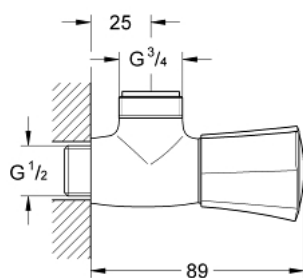

26 010 001 **COSTA L ROBINET MURAL POUR DOUCHE, 1/2"**

DESCRIPTION DU PRODUIT

- Couleur: chromé
- montage mural
- poignée métallique
- à isolation thermique
- marquage bleu
- têtes GROHE Long-Life
- départ de douche 3/4"
- GROHE LongLife finition durable

26 010 001 COSTA L ROBINET MURAL POUR DOUCHE, 1/2"

PIÈCES DE RECHANGE, juin 2007 – now

- 1: Tête complète (Numéro de commande 45994000)
- 1.1: insert encliquetable (Numéro de commande 0538600M)
- 2: Tête long-life 1/2" (Numéro de commande 07146000)
- 2.1: Joint torique 6 x 2 (Numéro de commande 0128300M)
- 2.2: Joint torique 18,2 x 1,7 (Numéro de commande 0392400M)
- 2.3: Joint (Numéro de commande 0529100M)
- 3: vis (Numéro de commande 48013000)*