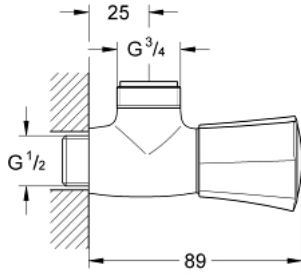

Pure Freude
an Wasser

COSTA L 26 010 001 حنفيه دش، 1/2 بوصة

وصف المنتج:

• اللون: كروم

• مثبت على الجدار

• مقبض معدني

• معزول حراريًا

• العلامة: زرقاء

• جزء علوي GROHE Long-Life

• مخرج دش 3/4 بوصة

• طلاء كروم GROHE LongLife

COSTA L 26 010 001 حنفيه دش، 1/2 بوصة

الآن - 2007 وينوي, قطع الغيار:

1: مقبض (45994000 رقم الطلب):

1.1: إدخال تشبيك (0538600M رقم الطلب):

2: قلب 1/2 بوصة (07146000 رقم الطلب):

2.1: وردة عزل بقطر 6 x قطر (0128300M رقم الطلب): 2

2.2: حلقة دائرية بقطر 18.2 x قطر (0392400M رقم الطلب): 1.7

2.3: عازل (0529100M رقم الطلب):

3: مسمار لمنتجات * (48013000 رقم الطلب): Costa/Avina