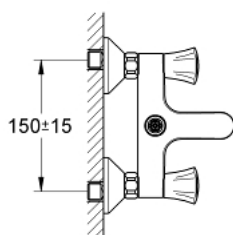

25 452 001 **COSTA L MÉLANGEUR 1/2" BAIN/DOUCHE**

DESCRIPTION DU PRODUIT

- Couleur: chromé
- montage mural
- poignées métalliques
- à isolation thermique
- à visser
- têtes GROHE Long-Life
- sortie pour douche 3/4" par haut
- inverseur automatique bain/douche
- mousseur
- raccords muraux S
- GROHE LongLife finition durable

25 452 001 COSTA L MÉLANGEUR 1/2" BAIN/DOUCHE

PIÈCES DE RECHANGE, novembre 2010 – now

- 1: Tête complète (Numéro de commande 45994000)
 - 1.1: insert encliquetable (Numéro de commande 0538600M)
 - 2: Tête long-life 1/2" (Numéro de commande 07146000)
 - 2.1: Joint torique 6 x 2 (Numéro de commande 0128300M)
 - 2.2: Joint torique 18,2 x 1,7 (Numéro de commande 0392400M)
 - 2.3: Joint (Numéro de commande 0529100M)
 - 3: Ecrou chromé avec partie filetée (Numéro de commande 45044000)
 - 4: Raccord S mural (Numéro de commande 12075000)
 - 4.1: Joint (Numéro de commande 0138600M)
 - 4.2: Rosace (Numéro de commande 0221000M)
 - 5: Bouton d'inverseur (Numéro de commande 65648000)
 - 6: Mécanisme d'inverseur (Numéro de commande 65655000)
 - 7: Clapet anti-retour (Numéro de commande 08565000)
 - 8: Joint fibre 15x21 (Numéro de commande 0138900M)
 - 9: Mousseur (Numéro de commande 13952000)
 - 10: Rallonge 3/4" 20 mm (Numéro de commande 0713000M)*
 - 11: clé spéciale (Numéro de commande 19377000)*
 - 12: vis (Numéro de commande 48013000)*
- * Accessoires en option