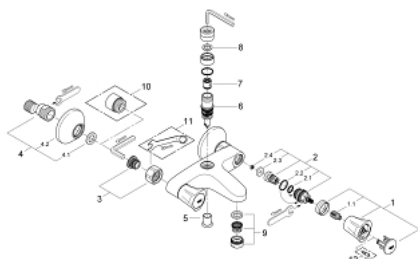

25 452 001 **COSTA L MÉLANGEUR 1/2" BAIN/DOUCHE**

DESCRIPTION DU PRODUIT

- Couleur: chromé
- montage mural
- poignées métalliques
- à isolation thermique
- à visser
- têtes GROHE Long-Life
- sortie pour douche 3/4" par haut
- inverseur automatique bain/douche
- mousseur
- raccords muraux S
- GROHE LongLife finition durable

25 452 001 COSTA L MÉLANGEUR 1/2" BAIN/DOUCHE

PIÈCES DE RECHANGE, novembre 2010 – now

- 1: Tête complète (Numéro de commande 45994000)
 - 1.1: insert encliquetable (Numéro de commande 0538600M)
 - 2: Tête long-life 1/2" (Numéro de commande 07146000)
 - 2.1: Joint torique 6 x 2 (Numéro de commande 0128300M)
 - 2.2: Joint torique 18,2 x 1,7 (Numéro de commande 0392400M)
 - 2.3: Joint (Numéro de commande 0529100M)
 - 3: Ecrou chromé avec partie filetée (Numéro de commande 45044000)
 - 4: Raccord S mural (Numéro de commande 12075000)
 - 4.1: Joint (Numéro de commande 0138600M)
 - 4.2: Rosace (Numéro de commande 0221000M)
 - 5: Bouton d'inverseur (Numéro de commande 65648000)
 - 6: Mécanisme d'inverseur (Numéro de commande 65655000)
 - 7: Clapet anti-retour (Numéro de commande 08565000)
 - 8: Joint fibre 15x21 (Numéro de commande 0138900M)
 - 9: Mousseur (Numéro de commande 13952000)
 - 10: Rallonge 3/4" 20 mm (Numéro de commande 0713000M)*
 - 11: clé spéciale (Numéro de commande 19377000)*
 - 12: vis (Numéro de commande 48013000)*
- * Accessoires en option