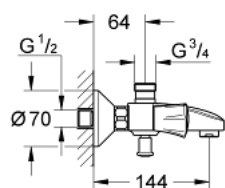

25 452 001 **COSTA L MÉLANGEUR 1/2" BAIN/DOUCHE**

DESCRIPTION DU PRODUIT

- Couleur: chromé
- montage mural
- poignées métalliques
- à isolation thermique
- à visser
- têtes GROHE Long-Life
- sortie pour douche 3/4" par haut
- inverseur automatique bain/douche
- mousseur
- raccords muraux S
- GROHE LongLife finition durable

25 452 001 COSTA L MÉLANGEUR 1/2" BAIN/DOUCHE

PIÈCES DE RECHANGE, novembre 2010 – now

- 1: Tête complète (Numéro de commande 45994000)
 - 1.1: insert encliquetable (Numéro de commande 0538600M)
 - 2: Tête long-life 1/2" (Numéro de commande 07146000)
 - 2.1: Joint torique 6 x 2 (Numéro de commande 0128300M)
 - 2.2: Joint torique 18,2 x 1,7 (Numéro de commande 0392400M)
 - 2.3: Joint (Numéro de commande 0529100M)
 - 3: Ecrou chromé avec partie filetée (Numéro de commande 45044000)
 - 4: Raccord S mural (Numéro de commande 12075000)
 - 4.1: Joint (Numéro de commande 0138600M)
 - 4.2: Rosace (Numéro de commande 0221000M)
 - 5: Bouton d'inverseur (Numéro de commande 65648000)
 - 6: Mécanisme d'inverseur (Numéro de commande 65655000)
 - 7: Clapet anti-retour (Numéro de commande 08565000)
 - 8: Joint fibre 15x21 (Numéro de commande 0138900M)
 - 9: Mousseur (Numéro de commande 13952000)
 - 10: Rallonge 3/4" 20 mm (Numéro de commande 0713000M)*
 - 11: clé spéciale (Numéro de commande 19377000)*
 - 12: vis (Numéro de commande 48013000)*
- * Accessoires en option