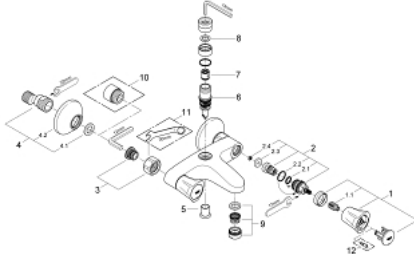

• مخرج علوي للدش 3/4 بوصة

• محول آلي: حمام/دش

• مرغي المياه

• القارنات S

• طلاء كروم GROHE LongLife

COSTA L 25 452 001 خلاط بانينو 1/2 بوصة

الآن - 2010 ريم فون, قطع الغيار

1: مقبض (45994000 رقم الطلب):

1.1: إدخال تشبيك (0538600M رقم الطلب):

2: قلب 1/2 بوصة (07146000 رقم الطلب):

2.1: وردة عزل بقطر 6 x قطر (0128300M رقم الطلب): 2

2.2: حلقة دائرية بقطر 18.2 x قطر (0392400M رقم الطلب): 1.7

2.3: عازل (0529100M رقم الطلب):

3: وصلة مسمار 1/2 بوصة (45044000 رقم الطلب):

4: الوحدة (12075000 رقم الطلب): S

4.1: عازل (0138600M رقم الطلب):

4.2: غطاء متقوب من المنتصف (0221000M رقم الطلب):

5: مقبض محول (65648000 رقم الطلب):

6: محول (65655000 رقم الطلب):

7: صمام مانع للإرجاع (08565000 رقم الطلب):

8: عازل ليفي بقطر 18.5 x قطر (0138900M رقم الطلب): 12 x 2

9: فلتر مياه (13952000 رقم الطلب):

10: تطويلة 3/4 بوصة، 20 ملم* (0713000M رقم الطلب):

11: توسعة خاصة* (19377000 رقم الطلب):