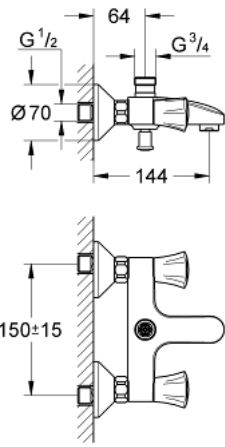

COSTA L 25 452 001 خلاط بانيو 1/2 بوصة

وصف المنتج:

• اللون: كروم

• مثبت على الجدار

• مقابض معدنية

• معزول حرارياً

• قابل للتدوير

• جزء علوي GROHE Long-Life

• مخرج علوي للدش 3/4 بوصة

• محول آلي: حمام/دش

• مرغي المياه

• القارنات S

• طلاء كروم GROHE LongLife

COSTA L 25 452 001 خلاط بانينو 1/2 بوصة

الآن - 2010 ريم فون, قطع الغيار

1: مقبض (45994000 رقم الطلب):

1.1: إدخال تشبيك (0538600M رقم الطلب):

2: قلب 1/2 بوصة (07146000 رقم الطلب):

2.1: وردة عزل بقطر 6 x قطر (0128300M رقم الطلب): 2

2.2: حلقة دائرية بقطر 18.2 x قطر (0392400M رقم الطلب): 1.7

2.3: عازل (0529100M رقم الطلب):

3: وصلة مسمار 1/2 بوصة (45044000 رقم الطلب):

4: الوحدة (12075000 رقم الطلب): S

4.1: عازل (0138600M رقم الطلب):

4.2: غطاء متقوب من المنتصف (0221000M رقم الطلب):

5: مقبض محول (65648000 رقم الطلب):

6: محول (65655000 رقم الطلب):