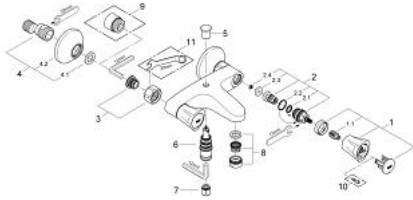

25 450 001 **COSTA L MÉLANGEUR 1/2" BAIN/DOUCHE**

DESCRIPTION DU PRODUIT

- Couleur: chromé
- montage mural
- poignées métalliques
- à isolation thermique
- à visser
- têtes GROHE Long-Life
- inverseur automatique bain/douche
- mousseur
- raccords muraux S
- GROHE LongLife finition durable

25 450 001 **COSTA L MÉLANGEUR 1/2" BAIN/DOUCHE**

PIÈCES DE RECHANGE, juin 2007 – now

- 1: Tête complète (Numéro de commande 45994000)
 - 1.1: insert encliquetable (Numéro de commande 0538600M)
 - 2: Tête long-life 1/2" (Numéro de commande 07146000)
 - 2.1: Joint torique 6 x 2 (Numéro de commande 0128300M)
 - 2.2: Joint torique 18,2 x 1,7 (Numéro de commande 0392400M)
 - 2.3: Joint (Numéro de commande 0529100M)
 - 3: Ecrou chromé avec partie fileté (Numéro de commande 45044000)
 - 4: Raccord S mural (Numéro de commande 12075000)
 - 4.1: Joint (Numéro de commande 0138600M)
 - 4.2: Rosace (Numéro de commande 0221000M)
 - 5: Bouton d'inverseur (Numéro de commande 65648000)
 - 6: Mécanisme d'inverseur (Numéro de commande 65655000)
 - 7: Clapet anti-retour (Numéro de commande 08565000)
 - 8: Mousseur (Numéro de commande 13927000)
 - 8: Mousseur (Numéro de commande 13952000)
 - 9: Rallonge 3/4" 20 mm (Numéro de commande 0713000M)*
 - 10: vis (Numéro de commande 48013000)*
 - 11: clé spéciale (Numéro de commande 19377000)*
- * Accessoires en option