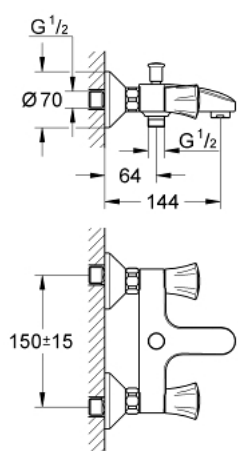

25 450 001 **COSTA L MÉLANGEUR 1/2" BAIN/DOUCHE**

DESCRIPTION DU PRODUIT

- Couleur: chromé
- montage mural
- poignées métalliques
- à isolation thermique
- à visser
- têtes GROHE Long-Life
- inverseur automatique bain/douche
- mousseur
- raccords muraux S
- GROHE LongLife finition durable

25 450 001 **COSTA L MÉLANGEUR 1/2" BAIN/DOUCHE**

PIÈCES DE RECHANGE, juin 2007 – now

- 1: Tête complète (Numéro de commande 45994000)
 - 1.1: insert encliquetable (Numéro de commande 0538600M)
 - 2: Tête long-life 1/2" (Numéro de commande 07146000)
 - 2.1: Joint torique 6 x 2 (Numéro de commande 0128300M)
 - 2.2: Joint torique 18,2 x 1,7 (Numéro de commande 0392400M)
 - 2.3: Joint (Numéro de commande 0529100M)
 - 3: Ecrou chromé avec partie fileté (Numéro de commande 45044000)
 - 4: Raccord S mural (Numéro de commande 12075000)
 - 4.1: Joint (Numéro de commande 0138600M)
 - 4.2: Rosace (Numéro de commande 0221000M)
 - 5: Bouton d'inverseur (Numéro de commande 65648000)
 - 6: Mécanisme d'inverseur (Numéro de commande 65655000)
 - 7: Clapet anti-retour (Numéro de commande 08565000)
 - 8: Mousseur (Numéro de commande 13927000)
 - 8: Mousseur (Numéro de commande 13952000)
 - 9: Rallonge 3/4" 20 mm (Numéro de commande 0713000M)*
 - 10: vis (Numéro de commande 48013000)*
 - 11: clé spéciale (Numéro de commande 19377000)*
- * Accessoires en option