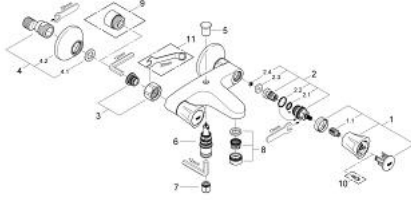

## COSTA L 25 450 001 خلاط بانينو 1/2 بوصة

وصف المنتج:

- اللون: كروم
- مثبت على الجدار
- مقابض معدنية
- معزول حرارياً
- قابل للتدوير
- جزء علوي GROHE Long-Life
- محول آلي: حمام/دش
- مرغي المياه
- القارنات S
- طلاء كروم GROHE LongLife

## COSTA L 25 450 001 خلاط بانينو 1/2 بوصة

الآن - 2007 وينوي, قطع الغيار:

- 1: مقبض (45994000 رقم الطلب):
  - 1.1: إدخال تشبيك (0538600M رقم الطلب):
  - 2: قلب 1/2 بوصة (07146000 رقم الطلب):
    - 2.1: وردة عزل بقطر 6 x قطر (0128300M رقم الطلب): 2
    - 2.2: حلقة دائرية بقطر 18.2 x قطر (0392400M رقم الطلب): 1.7
    - 2.3: عازل (0529100M رقم الطلب):
  - 3: وصلة مسمار 1/2 بوصة (45044000 رقم الطلب):
  - 4: الوحدة (12075000 رقم الطلب): S
    - 4.1: عازل (0138600M رقم الطلب):
    - 4.2: غطاء منقوب من المنتصف (0221000M رقم الطلب):
  - 5: مقبض محول (65648000 رقم الطلب):
  - 6: محول (65655000 رقم الطلب):
  - 7: صمام مانع للإرجاع (08565000 رقم الطلب):
  - 8: فلتر مياه (13927000 رقم الطلب):
  - 8: فلتر مياه (13952000 رقم الطلب):
  - 9: تطويلة 3/4 بوصة، 20 ملم\* (0713000M رقم الطلب):
  - 10: مسمار لمنتجات\* (48013000 رقم الطلب): Costa/Avina
  - 11: توسعة خاصة\* (19377000 رقم الطلب):