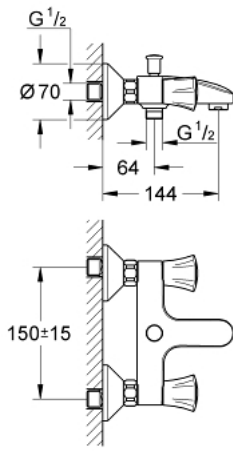

## COSTA L 25 450 001 خلاط بانينو 1/2 بوصة

وصف المنتج:

- اللون: كروم
- مثبت على الجدار
- مقابض معدنية
- معزول حرارياً
- قابل للتدوير
- جزء علوي GROHE Long-Life
- محول آلي: حمام/دش
- مرغي المياه
- القارنات S
- طلاء كروم GROHE LongLife

## COSTA L 25 450 001 خلاط بانينو 1/2 بوصة

الآن - 2007 وينوي, قطع الغيار:

- 1: مقبض (45994000 رقم الطلب):
  - 1.1: إدخال تشبيك (0538600M رقم الطلب):
  - 2: قلب 1/2 بوصة (07146000 رقم الطلب):
    - 2.1: وردة عزل بقطر 6 x قطر (0128300M رقم الطلب): 2
    - 2.2: حلقة دائرية بقطر 18.2 x قطر (0392400M رقم الطلب): 1.7
    - 2.3: عازل (0529100M رقم الطلب):
  - 3: وصلة مسمار 1/2 بوصة (45044000 رقم الطلب):
  - 4: الوحدة (12075000 رقم الطلب): S
    - 4.1: عازل (0138600M رقم الطلب):
    - 4.2: غطاء منقوب من المنتصف (0221000M رقم الطلب):
  - 5: مقبض محول (65648000 رقم الطلب):
  - 6: محول (65655000 رقم الطلب):
  - 7: صمام مانع للإرجاع (08565000 رقم الطلب):
  - 8: فلتر مياه (13927000 رقم الطلب):
  - 8: فلتر مياه (13952000 رقم الطلب):
  - 9: تطويلة 3/4 بوصة، 20 ملم\* (0713000M رقم الطلب):
  - 10: مسمار لمنتجات\* (48013000 رقم الطلب): Costa/Avina
  - 11: توسعة خاصة\* (19377000 رقم الطلب):