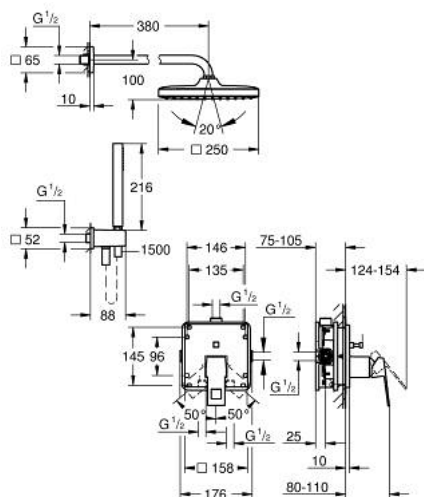

## 25 289 000 EUROCUBE PACK POUR DOUCHE ENCASTRÉE AVEC TEMPESTA CUBE 250

### DESCRIPTION DU PRODUIT

- Couleur: chromé
- comprenant :
  - concealed single-lever mixer with 2-way diverter (24 062)
  - GROHE Rapido SmartBox corps encastré universel 1/2 (35 604)
  - Douche de tête Tempesta 250 Cube débit limité inférieur à 9.5 l/min (26 687) inclus bras de douche mural 380 mm
  - douchette Euphoria Cube Stick, 1 jet (27 698)
  - coude de sortie douche 1/2 avec support mural de douche (26 370)
  - flexible Rotaflex TwistStop 1500 mm (28 409)
  - limiteur de débit inférieur à 9,5 l/min pour douchette (livré non monté)

### PIÈCES DE RECHANGE, juillet 2022 – now

1: Joint fibre 15x21 (Numéro de commande 0138900M)

2: Filtre (Numéro de commande 48007000)

3: Rosace (Numéro de commande 48118000)