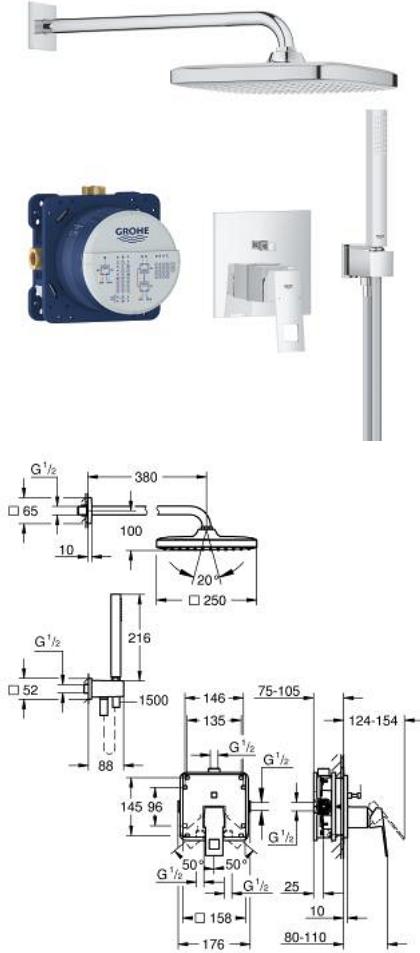

25 289 000 EUROCUBE CONCEALED SHOWER SYSTEM WITH TEMPESTA 250 CUBE

وصف المنتج:

• اللون: كروم

• يتألف مما يلي:

- concealed single-lever mixer with 2-way diverter (24 062)
- GROHE Rapido SmartBox universal rough-in box, 1/2" (35 604)
- Tempesta 250 Cube head shower set 9.5 l/min (26 687) including horizontal shower arm 380 mm
- الدش اليدوي Euphoria Cube Stick, رذاذ واحد (27 698)
- مخرج الشور 1/2 بوصة بحامل دش جداري (26 370)
- خرطوم Rotaflex مقاس 1500 مم بسمك 1/2 بوصة × 1/2 بوصة (28 409)
- optional flow regulator 9.5 l/min included for hand shower

25 289 000 EUROCUBE CONCEALED SHOWER SYSTEM WITH TEMPESTA 250 CUBE

الآن - 2022 وي لوي, قطع الغيار:

1: عازل ليفي بقطر x قطر 18.5 (رقم الطلب: 0138900M) 12 x 2

2: مصفاة غبار (رقم الطلب: 48007000)

3: غطاء متقوب من المنتصف (رقم الطلب: 48118000)