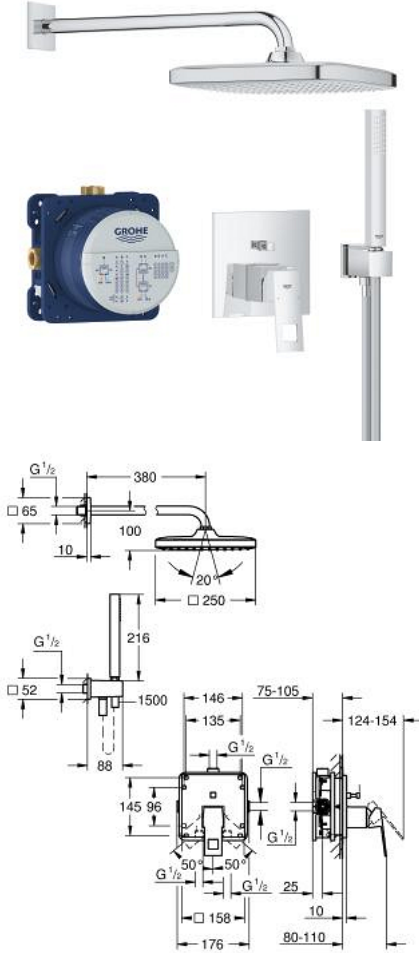

25 289 000 EUROCUBE CONCEALED SHOWER SYSTEM WITH TEMPESTA 250 CUBE

وصف المنتج:

• اللون: كروم

• يتألف مما يلي:

- concealed single-lever mixer with 2-way diverter (24 062)
- GROHE Rapido SmartBox universal rough-in box, 1/2" (35 604)
- Tempesta 250 Cube head shower set 9.5 l/min (26 687) including horizontal shower arm 380 mm
- الدش اليدوي Euphoria Cube Stick, رذاذ واحد (27 698)
- مخرج الشور 1/2 بوصة بحامل دش جداري (26 370)
- خرطوم Rotaflex مقاس 1500 مم بسمك 1/2 بوصة 1/2 × بوصة (28 409)
- optional flow regulator 9.5 l/min included for hand shower

25 289 000 EUROCUBE CONCEALED SHOWER SYSTEM WITH TEMPESTA 250 CUBE

الآن - 2022 وي لوي, قطع الغيار:

1: عازل ليفي بقطر 18.5 x قطر (0138900M رقم الطلب): 12 x 2

2: مصفاة غبار (48007000 رقم الطلب):

3: غطاء متقوب من المنتصف (48118000 رقم الطلب):