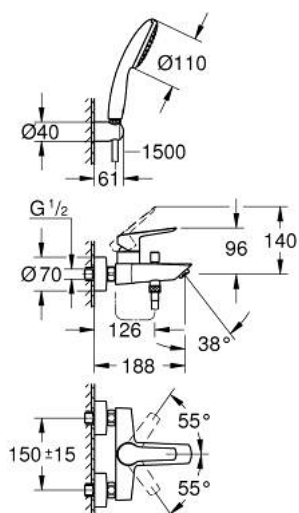

25 276 003 EUROSMART MITIGEUR MONOCOMMANDE 1/2" BAIN/DOUCHE

DESCRIPTION DU PRODUIT

- Couleur: chromé
- montage mural
- GROHE SilkMove cartouche en céramique 35 mm
- limiteur de débit ajustable
- avec limiteur de température
- GROHE LongLife finition durable
- inverseur automatique bain/douche
- mousseur
- clapet anti-retour intégré dans le départ de douche 1/2"
- raccords muraux S
- rosaces métalliques
- protégé contre le retour d'eau
- with shower set 1 spray (Rain)
- douchette Tempesta 110 (27 923)
- débit maximum à 3 bars : 7,6 l/min
- GROHE SmartSwitch - Tourner simplement le bouton pour profiter du jet souhaité
- coude de départ 1/2" avec support mural
- flexible Relaxaflex 1500 mm 1/2" x 1/2" (28 151)

25 276 003 EUROSMART MITIGEUR MONOCOMMANDE 1/2" BAIN/DOUCHE

PIÈCES DE RECHANGE, novembre 2021 – now

- 1: Levier (Numéro de commande 48550000)
- 2: Cartouche (Numéro de commande 46374000)
- 3: Bouton d'inverseur (Numéro de commande 64309000)
- 4: Mousseur (Numéro de commande 13941000)
- 5: Mécanisme d'inverseur (Numéro de commande 65655000)
- 6: Clapet anti-retour (Numéro de commande 08565000)
- 7: Raccord S mural (Numéro de commande 12662000)
- 8: Filtre (Numéro de commande 0700200M)
- 9: Rallonge 3/4" 20 mm (Numéro de commande 0713000M)*
- 10: Clef (Numéro de commande 19332000)*
- 11: clé spéciale (Numéro de commande 19377000)*