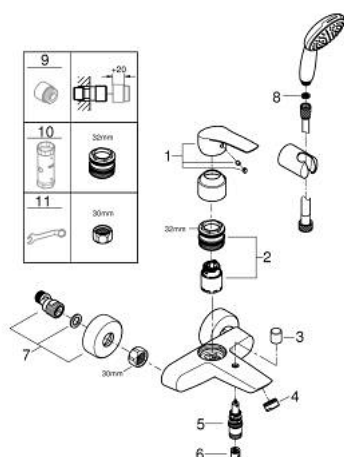

25 276 003 EUROSMART MITIGEUR MONOCOMMANDE 1/2" BAIN/DOUCHE

DESCRIPTION DU PRODUIT

- Couleur: chromé
- montage mural
- GROHE SilkMove cartouche en céramique 35 mm
- limiteur de débit ajustable
- avec limiteur de température
- GROHE LongLife finition durable
- inverseur automatique bain/douche
- mousseur
- clapet anti-retour intégré dans le départ de douche 1/2"
- raccords muraux S
- rosaces métalliques
- protégé contre le retour d'eau
- with shower set 1 spray (Rain)
- douchette Tempesta 110 (27 923)
- débit maximum à 3 bars : 7,6 l/min
- GROHE SmartSwitch - Tourner simplement le bouton pour profiter du jet souhaité
- coude de départ 1/2" avec support mural
- flexible Relaxaflex 1500 mm 1/2" x 1/2" (28 151)

25 276 003 EUROSMART MITIGEUR MONOCOMMANDE 1/2" BAIN/DOUCHE

PIÈCES DE RECHANGE, novembre 2021 – now

- 1: Levier (Numéro de commande 48550000)
- 2: Cartouche (Numéro de commande 46374000)
- 3: Bouton d'inverseur (Numéro de commande 64309000)
- 4: Mousseur (Numéro de commande 13941000)
- 5: Mécanisme d'inverseur (Numéro de commande 65655000)
- 6: Clapet anti-retour (Numéro de commande 08565000)
- 7: Raccord S mural (Numéro de commande 12662000)
- 8: Filtre (Numéro de commande 0700200M)
- 9: Rallonge 3/4" 20 mm (Numéro de commande 0713000M)*
- 10: Clef (Numéro de commande 19332000)*
- 11: clé spéciale (Numéro de commande 19377000)*