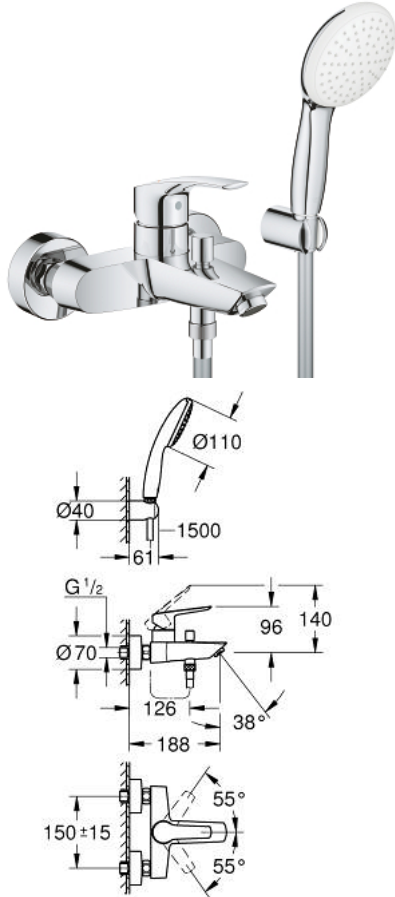

EUROSMART 25 276 003 خلاط البانيو المزود بمقبض فردي مقاس 1/2 بوصة

وصف المنتج

• اللون: كروم

• مثبت على الجدار

• قلب سيراميك GROHE SilkMove 35 مم

• محدد معدل تدفق قابل للتعديل

• مع محدد درجة حرارة

• طلاء كروم GROHE LongLife

• محول آلي: حمام/دش

• مرغي المياه

• صمام لا رجعي مدمج في منفذ الدش بقياس 1/2 بوصة

• القارنات S

• شمسات جدارية معدنية

• محمي من التدفق العكسي

• with shower set 1 spray (Rain)

• hand shower Tempesta 110 (27 923)

• maximum flow rate (at 3 bar): 7.6 l/min

GROHE SmartSwitch - easily rotate the dial to enjoy your preferred spray

option

• wall shower holder Tempesta, non-adjustable (28 605)

(28

• خرطوم Relaxaflex مقاس 1500 مم بسمك 1/2 بوصة 1/2 بوصة × بوصة (151)

EUROSMART 25 276 003 خلاط البانيو المزود بمقبض فردي مقاس 1/2 بوصة

الآن - 2021 ريم فون, قطع الغيار

1: مقبض (4855000 رقم الطلب)

2: خرطوشة (46374000 رقم الطلب)

3: مقبض محول (64309000 رقم الطلب)

4: فلتر مياه (13941000 رقم الطلب)