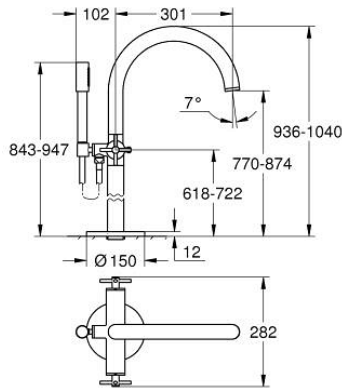

ATRIO 25 272 MS0 خلاط بانيو 1/2 بوصة

وصف المنتج:

• اللون: satin steel

• التركيب على الأرض/قارنات عمودية مرتفعة (765 مم)

• 45 984 001

• الأجزاء الرأسية السيراميك 1/2 بوصة، 90 درجة

• طلاء GROHE LongLife

• محول آلي: حمام/دش

• صنوبر بمرغى مياه

• بروز 301 مم

• صمام لا رجعي مدمج في منفذ الدش بقياس 1/2 بوصة

• hand shower Rainshower Aqua Stick (26 866)

• بحامل دش

• خرطوم الدش Silverflex 1250 ملم 1/2 بوصة x 1/2 بوصة (28 362)

• محمي من التدفق العكسي

• مع مقابض عرضية

• without roughing-in set 45 984 (please order separately)

• (بارد)، طقم واحد من دون علامات.

• مدرج طقمان مختلفان من الأعطية. طقم واحد بعلامة "H" (ساخن) و "C"