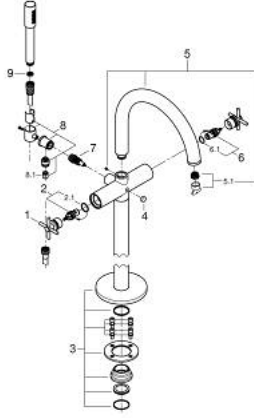

• صنوبر بمرغى مياه

• بروز 301 مم

• صمام لا رجعي مدمج في منفذ الدش بقياس 1/2 بوصة

• hand shower Rainshower Aqua Stick (26 866)

• بحامل دش

• خرطوم الدش Silverflex 1250 ملم 1/2 بوصة x 1/2 بوصة (28 362)

• محمي من التدفق العكسي

• مع مقابض عرضية

• without roughing-in set 45 984 (please order separately)

• (بارد)، طقم واحد من دون علامات.

• مدرج طقمان مختلفان من الأعطية. طقم واحد بعلامة "H" (ساخن) و "C"

ATRIO 25 272 MS0 خلاط بانيو 1/2 بوصة

الآن - 2022 ربوت كذا، قِطْعُ الغيار:

1: زوج مقابض (48406MS0 رقم الطلب).

2: جزء علوي سيراميك 1/2 بوصة (45883000 رقم الطلب).

2.1: حلقة دائرية بقطر 18.2 x قطر (0392400M رقم الطلب).

3: طقم التثبيت (101341MS00 رقم الطلب).

4: مقبض محول (64989MS0 رقم الطلب).

5: خلاط (101320MS00 رقم الطلب).

5.1: فلتر مياه (13926000 رقم الطلب).

6: جزء علوي سيراميك 1/2 بوصة (45882000 رقم الطلب).

6.1: حلقة دائرية بقطر 18.2 x قطر (0392400M رقم الطلب).