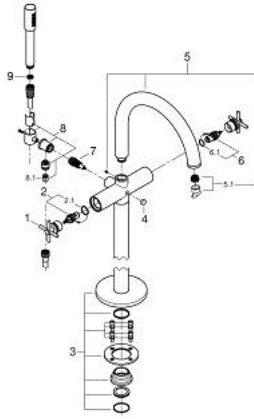

ATRIO 25 272 MG0 خلاط بانيو 1/2 بوصة

وصف المنتج:

- اللون: satin graphite
- التركيب على الأرضيات عمودية مرتفعة (765 مم)
- 45 984 001
- الأجزاء الرأسية السيراميك 1/2 بوصة، 90 درجة
- طلاء GROHE LongLife
- محول آلي: حمام/دش
- صنوبر بمرغى مياه
- بروز 301 مم
- صمام لا رجعي مدمج في منفذ الدش بقياس 1/2 بوصة
- hand shower Rainshower Aqua Stick (26 866)
- بحامل دش
- خرطوم الدش Silverflex 1250 ملم 1/2 بوصة x 1/2 بوصة (28 362)
- محمي من التدفق العكسي
- مع مقابض عرضية
- without roughing-in set 45 984 (please order separately)
- (بارد)، طقم واحد من دون علامات.
- مدرج طقمان مختلفان من الأعطية. طقم واحد بعلامة "H" (ساخن) و "C"

ATRIO 25 272 MG0 خلاط بانيو 1/2 بوصة

الآن - 2022 ربوتكأ، قِطعُ الغيارُ

1: زوج مقابض (48406MG0 رقمُ الطلبِ-).

2: جزء علوي سيراميك 1/2 بوصة (45883000 رقمُ الطلبِ-).

2.1: حلقة دائرية بقطر 18.2 x قطر (0392400M رقمُ الطلبِ-). 1.7

3: طقم التثبيت (101341MG00 رقمُ الطلبِ-).

4: مقبض محول (64989MG0 رقمُ الطلبِ-).

5: خلاط (101320MG00 رقمُ الطلبِ-).

5.1: فلتر مياه (13926000 رقمُ الطلبِ-).

6: جزء علوي سيراميك 1/2 بوصة (45882000 رقمُ الطلبِ-).

6.1: حلقة دائرية بقطر 18.2 x قطر (0392400M رقمُ الطلبِ-). 1.7

7: محول (48407MG0 رقمُ الطلبِ-).

8: حامل دش يدوي (101321MG00 رقمُ الطلبِ-).

8.1: صمام مانع للإرجاع (08565000 رقمُ الطلبِ-).

9: مصفاة غبار (0700200M رقمُ الطلبِ-).