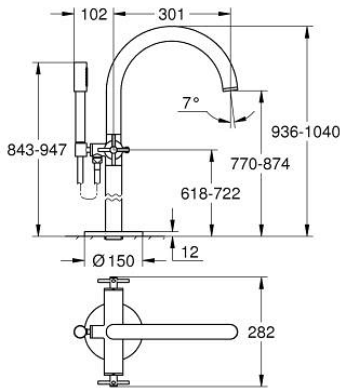

ATRIO 25 272 MG0 خلاط بانيو 1/2 بوصة

وصف المنتج:

- اللون: satin graphite
- التركيب على الأرضيات عمودية مرتفعة (765 مم)
- 45 984 001
- الأجزاء الرأسية السيراميك 1/2 بوصة، 90 درجة
- طلاء GROHE LongLife
- محول آلي: حمام/دش
- صنوبر بمرغى مياه
- بروز 301 مم
- صمام لا رجعي مدمج في منفذ الدش بقياس 1/2 بوصة
- hand shower Rainshower Aqua Stick (26 866)
- بحامل دش
- خرطوم الدش Silverflex 1250 ملم 1/2 بوصة x 1/2 بوصة (28 362)
- محمي من التدفق العكسي
- مع مقابض عرضية
- without roughing-in set 45 984 (please order separately)
- (بارد)، طقم واحد من دون علامات.
- مدرج طقمان مختلفان من الأعطية. طقم واحد بعلامة "H" (ساخن) و "C"

ATRIO 25 272 MG0 خلاط بانيو 1/2 بوصة

الآن - 2022 ربوتكأ، قِطعُ الغيارُ

1: زوج مقابض (48406MG0 رقمُ الطلبِ-).

2: جزء علوي سيراميك 1/2 بوصة (45883000 رقمُ الطلبِ-).

2.1: حلقة دائرية بقطر 18.2 x قطر (0392400M رقمُ الطلبِ-). 1.7

3: طقم التثبيت (101341MG00 رقمُ الطلبِ-).

4: مقبض محول (64989MG0 رقمُ الطلبِ-).

5: خلاط (101320MG00 رقمُ الطلبِ-).

5.1: فلتر مياه (13926000 رقمُ الطلبِ-).

6: جزء علوي سيراميك 1/2 بوصة (45882000 رقمُ الطلبِ-).

6.1: حلقة دائرية بقطر 18.2 x قطر (0392400M رقمُ الطلبِ-). 1.7

7: محول (48407MG0 رقمُ الطلبِ-).

8: حامل دش يدوي (101321MG00 رقمُ الطلبِ-).

8.1: صمام مانع للإرجاع (08565000 رقمُ الطلبِ-).

9: مصفاة غبار (0700200M رقمُ الطلبِ-).