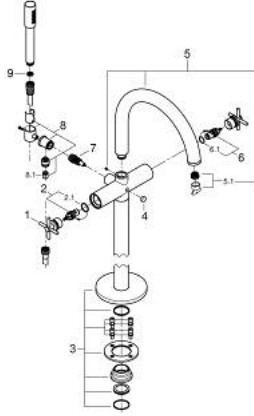

• بروز 301 مم

• صمام لارجعي مدمج في منفذ الدش بقياس 1/2 بوصة

• hand shower Rainshower Aqua Stick (26 866)

• يحامل دش

• خرطوم الدش Silverflex 1250 ملم 1/2 بوصة x 1/2 بوصة (28 362)

• محمي من التدفق العكسي

• مع مقابض عرضية

• without roughing-in set 45 984 (please order separately)

• بارد، طقم واحد من دون علامات.

• مدرج طقمان مختلفان من الأغشية. طقم واحد بعلامة "H" (ساخن) و "C"

ATRIO 25 272 KF0 خلاط بانيو 1/2 بوصة

الآن - 2024 ريانى، قِطْعُ الغيارِ

1: زوج مقابض (48406KF0 رقم الطلب:-)

2: جزء علوي سيراميك 1/2 بوصة (45883000 رقم الطلب:-)

2.1: حلقة دائرية بقطر 18.2 x قطر (0392400M رقم الطلب:-) 1.7

3: طقم التثبيت (101341KF0 رقم الطلب:-)

4: مقبض محول (64989KF0 رقم الطلب:-)

5: خلاط (101320KF0 رقم الطلب:-)

5.1: فلتر مياه (13926000 رقم الطلب:-)

6: جزء علوي سيراميك 1/2 بوصة (45882000 رقم الطلب:-)

6.1: حلقة دائرية بقطر 18.2 x قطر (0392400M رقم الطلب:-) 1.7

7: محول (48407KF0 رقم الطلب:-)