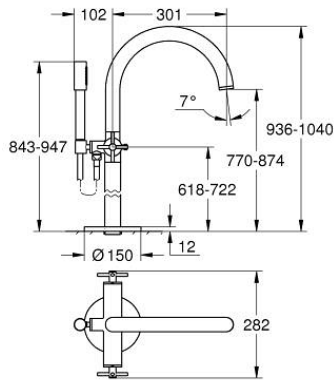

ATRIO 25 272 KF0 خلاط بانيو 1/2 بوصة

وصف المنتج:

• اللون: phantom black

• التركيب على الأرض/قارنات عمودية مرتفعة (765 مم)

• 45 984 001

• الأجزاء الرأسية السيراميك 1/2 بوصة، 90 درجة

• محول آلي: حمام/دش

• صنوبر بمرغي مياه

• بروز 301 مم

• صمام لارجعي مدمج في منفذ الدش بقياس 1/2 بوصة

• hand shower Rainshower Aqua Stick (26 866)

• يحامل دش

• خرطوم الدش Silverflex 1250 ملم 1/2 بوصة x 1/2 بوصة (28 362)

• محمي من التدفق العكسي

• مع مقابض عرضية

• without roughing-in set 45 984 (please order separately)

• بارد، طقم واحد من دون علامات.

• مدرج طقمان مختلفان من الأغشية. طقم واحد بعلامة "H" (ساخن) و "C"