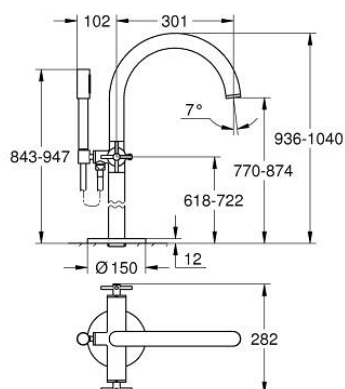

25 272 GN0 ATRIO MÉLANGEUR 1/2" BAIN/DOUCHE

DESCRIPTION DU PRODUIT

- Couleur: cool sunrise brossé
- montage au sol avec raccords colonnetteélevés (765 mm)
- à associer avec 45 984 001
- têtes céramique 1/2", 90°
- finition GROHE LongLife
- inverseur automatique bain/douche
- bec avec mousseur
- saillie 301 mm
- clapet anti-retour intégré dans le départ de douche 1/2"
- hand shower Rainshower Aqua Stick (26 866)
- avec support de douchette
- flexible Silverflex 1250 mm (28 362)
- protégé contre le retour d'eau
- avec croisillons
- livré sans corps encastré 45 984 001 (à commander séparément)
- deux différents sets de finitions sont inclus : un set avec les marquages "H" pour eau chaude et "C" pour eau froide et un set sans aucun marquage

25 272 GN0 ATRIO MÉLANGEUR 1/2" BAIN/DOUCHE

PIÈCES DE RECHANGE, novembre 2022 – now

- 1: paire de croisillons (Numéro de commande 48406GN0)
- 2: Tête à disques en céramique 1/2" (Numéro de commande 45883000)
- 2.1: Joint torique 18,2 x 1,7 (Numéro de commande 0392400M)
- 3: Set d'installation (Numéro de commande 101341GN00)
- 4: Bouton d'inverseur (Numéro de commande 64989GN0)
- 5: Bec (Numéro de commande 101320GN00)
- 5.1: Mousseur (Numéro de commande 13926000)
- 6: Tête à disques en céramique 1/2" (Numéro de commande 45882000)
- 6.1: Joint torique 18,2 x 1,7 (Numéro de commande 0392400M)
- 7: Mécanisme d'inverseur (Numéro de commande 48407GN0)
- 8: Support mural fixe pour douchette (Numéro de commande 101321GN00)
- 8.1: Clapet anti-retour (Numéro de commande 08565000)
- 9: Filtre (Numéro de commande 0700200M)