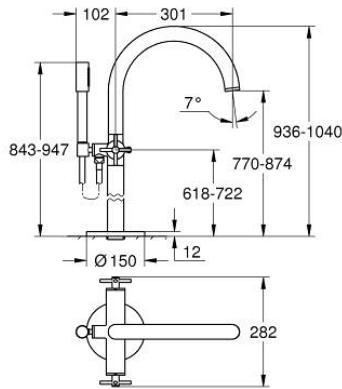

## ATRIO 25 272 GN0 خلاط بانيو 1/2 بوصة

وصف المنتج:

- اللون: brushed cool sunrise
- التركيب على الأرض/قارنات عمودية مرتفعة (765 مم)
- 45 984 001
- الأجزاء الرأسية السيراميك 1/2 بوصة، 90 درجة
- طلاء GROHE LongLife
- محول آلي: حمام/دش
- صنوبر بمرغى مياه
- بروز 301 مم
- صمام لا رجعي مدمج في منفذ الدش بقياس 1/2 بوصة
- hand shower Rainshower Aqua Stick (26 866)
- بحامل دش
- خرطوم الدش Silverflex 1250 ملم 1/2 بوصة x 1/2 بوصة (28 362)
- محمي من التدفق العكسي
- مع مقابض عرضية
- without roughing-in set 45 984 (please order separately)
- (بارد)، طقم واحد من دون علامات.
- مدرج طقمان مختلفان من الأعطية. طقم واحد بعلامة "H" (ساخن) و "C"

## ATRIO 25 272 GN0 خلاط بانيو 1/2 بوصة

الآن - 2022 ريم فون، قِطْعُ الغيارِ

1: زوج مقابض (48406GN0 رقم الطلب).

2: جزء علوي سيراميك 1/2 بوصة (45883000 رقم الطلب).

2.1: حلقة دائرية بقطر 18.2 x قطر (0392400M رقم الطلب).

3: طقم التثبيت (101341GN00 رقم الطلب).

4: مقبض محول (64989GN0 رقم الطلب).

5: خلاط (101320GN00 رقم الطلب).

5.1: فلتر مياه (13926000 رقم الطلب).

6: جزء علوي سيراميك 1/2 بوصة (45882000 رقم الطلب).

6.1: حلقة دائرية بقطر 18.2 x قطر (0392400M رقم الطلب).