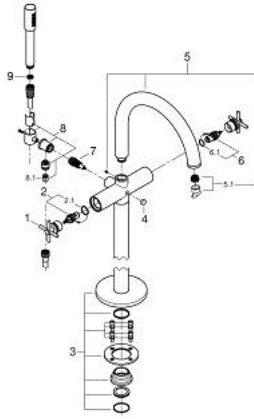

## ATRIO 25 272 GN0 خلاط بانيو 1/2 بوصة

وصف المنتج:

- اللون: brushed cool sunrise
- التركيب على الأرض/قارنات عمودية مرتفعة (765 مم)
- 45 984 001
- الأجزاء الرأسية السيراميك 1/2 بوصة، 90 درجة
- طلاء GROHE LongLife
- محول آلي: حمام/دش
- صنوبر بمرغى مياه
- بروز 301 مم
- صمام لا رجعي مدمج في منفذ الدش بقياس 1/2 بوصة
- hand shower Rainshower Aqua Stick (26 866)
- بحامل دش
- خرطوم الدش Silverflex 1250 ملم 1/2 بوصة x 1/2 بوصة (28 362)
- محمي من التدفق العكسي
- مع مقابض عرضية
- without roughing-in set 45 984 (please order separately)
- (بارد)، طقم واحد من دون علامات.
- مدرج طقمان مختلفان من الأعطية. طقم واحد بعلامة "H" (ساخن) و "C"

## ATRIO 25 272 GN0 خلاط بانيو 1/2 بوصة

الآن - 2022 ريم فون، قِطْعُ الغيارِ

1: زوج مقابض (48406GN0 رقم الطلب).

2: جزء علوي سيراميك 1/2 بوصة (45883000 رقم الطلب).

2.1: حلقة دائرية بقطر 18.2 x قطر (0392400M رقم الطلب).

3: طقم التثبيت (101341GN00 رقم الطلب).

4: مقبض محول (64989GN0 رقم الطلب).

5: خلاط (101320GN00 رقم الطلب).

5.1: فلتر مياه (13926000 رقم الطلب).

6: جزء علوي سيراميك 1/2 بوصة (45882000 رقم الطلب).

6.1: حلقة دائرية بقطر 18.2 x قطر (0392400M رقم الطلب).