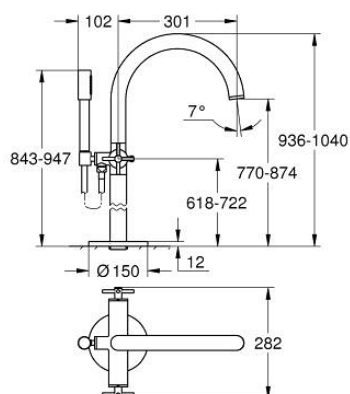

## 25 272 GL0 ATRIO MÉLANGEUR 1/2" BAIN/DOUCHE

### DESCRIPTION DU PRODUIT

- Couleur: cool sunrise
- montage au sol avec raccords colonnetteélevés (765 mm)
- à associer avec 45 984 001
- têtes céramique 1/2", 90°
- finition GROHE LongLife
- inverseur automatique bain/douche
- bec avec mousseur
- saillie 301 mm
- clapet anti-retour intégré dans le départ de douche 1/2"
- hand shower Rainshower Aqua Stick (26 866)
- avec support de douchette
- flexible Silverflex 1250 mm (28 362)
- protégé contre le retour d'eau
- avec croisillons
- livré sans corps encastré 45 984 001 (à commander séparément)
- deux différents sets de finitions sont inclus : un set avec les marquages "H" pour eau chaude et "C" pour eau froide et un set sans aucun marquage

### PIÈCES DE RECHANGE, octobre 2021 – now

- 1: paire de croisillons (Numéro de commande 48406GL0)
- 2: Tête à disques en céramique 1/2" (Numéro de commande 45883000)
- 2.1: Joint torique 18,2 x 1,7 (Numéro de commande 0392400M)
- 3: Set d'installation (Numéro de commande 101341GL00)
- 4: Bouton d'inverseur (Numéro de commande 64989GL0)
- 5: Bec (Numéro de commande 101320GL00)
- 5.1: Mousseur (Numéro de commande 13926000)
- 6: Tête à disques en céramique 1/2" (Numéro de commande 45882000)
- 6.1: Joint torique 18,2 x 1,7 (Numéro de commande 0392400M)
- 7: Mécanisme d'inverseur (Numéro de commande 48407GL0)
- 8: Support mural fixe pour douchette (Numéro de commande 101321GL00)
- 8.1: Clapet anti-retour (Numéro de commande 08565000)
- 9: Filtre (Numéro de commande 0700200M)