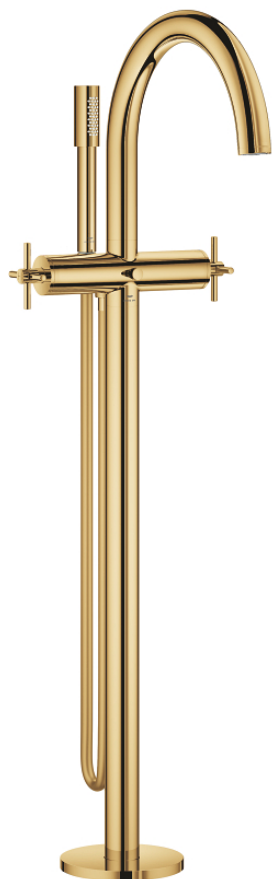

## 25 272 GL0 ATRIO MÉLANGEUR 1/2" BAIN/DOUCHE

### DESCRIPTION DU PRODUIT

- Couleur: cool sunrise
- montage au sol avec raccords colonnetteélevés (765 mm)
- à associer avec 45 984 001
- têtes céramique 1/2", 90°
- finition GROHE LongLife
- inverseur automatique bain/douche
- bec avec mousseur
- saillie 301 mm
- clapet anti-retour intégré dans le départ de douche 1/2"
- hand shower Rainshower Aqua Stick (26 866)
- avec support de douchette
- flexible Silverflex 1250 mm (28 362)
- protégé contre le retour d'eau
- avec croisillons
- livré sans corps encastré 45 984 001 (à commander séparément)
- deux différents sets de finitions sont inclus : un set avec les marquages "H" pour eau chaude et "C" pour eau froide et un set sans aucun marquage

### PIÈCES DE RECHANGE, octobre 2021 – now

- 1: paire de croisillons (Numéro de commande 48406GL0)
- 2: Tête à disques en céramique 1/2" (Numéro de commande 45883000)
- 2.1: Joint torique 18,2 x 1,7 (Numéro de commande 0392400M)
- 3: Set d'installation (Numéro de commande 101341GL00)
- 4: Bouton d'inverseur (Numéro de commande 64989GL0)
- 5: Bec (Numéro de commande 101320GL00)
- 5.1: Mousseur (Numéro de commande 13926000)
- 6: Tête à disques en céramique 1/2" (Numéro de commande 45882000)
- 6.1: Joint torique 18,2 x 1,7 (Numéro de commande 0392400M)
- 7: Mécanisme d'inverseur (Numéro de commande 48407GL0)
- 8: Support mural fixe pour douchette (Numéro de commande 101321GL00)
- 8.1: Clapet anti-retour (Numéro de commande 08565000)
- 9: Filtre (Numéro de commande 0700200M)