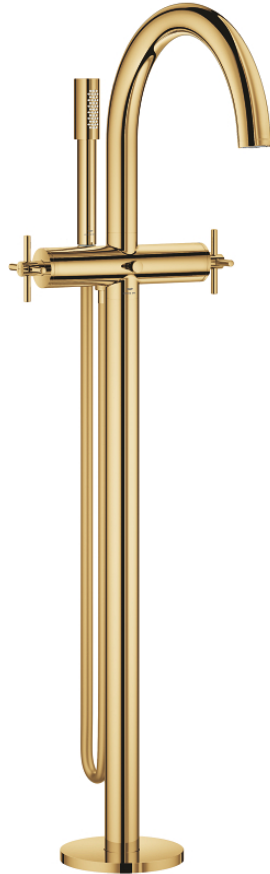

ATRIO 25 272 GL0 خلاط بانيو 1/2 بوصة

وصف المنتج:

• اللون: cool sunrise

• التركيب على الأرض/قارنات عمودية مرتفعة (765 مم)

• 45 984 001

• الأجزاء الرأسية السيراميك 1/2 بوصة، 90 درجة

• طلاء GROHE LongLife

• محول آلي: حمام/دش

• صنوبر بمرغى مياه

• بروز 301 مم

• صمام لا رجعي مدمج في منفذ الدش بقياس 1/2 بوصة

• hand shower Rainshower Aqua Stick (26 866)

• بحامل دش

• خرطوم الدش Silverflex 1250 ملم 1/2 بوصة x 1/2 بوصة (28 362)

• محمي من التدفق العكسي

• مع مقابض عرضية

• without roughing-in set 45 984 (please order separately)

• (بارد)، طقم واحد من دون علامات.

• مدرج طقمان مختلفان من الأعطية. طقم واحد بعلامة "H" (ساخن) و"O" (بارد).

ATRIO 25 272 GL0 خلاط بانيو 1/2 بوصة

4: مقبض محول (64989GL0 رقمُ الطلبِ:-)

5: خلاط (101320GL00 رقمُ الطلبِ:-)

5.1: فلتر مياه (13926000 رقمُ الطلبِ:-)

6: جزء علوي سيراميك 1/2 بوصة (45882000 رقمُ الطلبِ:-)

6.1: حلقة دائرية بقطر 18.2 x قطر (0392400M رقمُ الطلبِ:-) 1.7