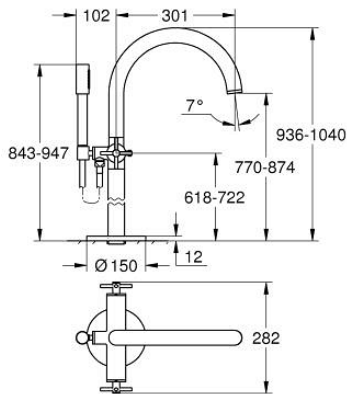

ATRIO 25 272 GL0 خلاط بانيو 1/2 بوصة

وصف المنتج:

• اللون: cool sunrise

• التركيب على الأرض/قارنات عمودية مرتفعة (765 مم)

• 45 984 001

• الأجزاء الرأسية السيراميك 1/2 بوصة، 90 درجة

• طلاء GROHE LongLife

• محول آلي: حمام/دش

• صنوبر بمرغى مياه

• بروز 301 مم

• صمام لا رجعي مدمج في منفذ الدش بقياس 1/2 بوصة

• hand shower Rainshower Aqua Stick (26 866)

• بحامل دش

• خرطوم الدش Silverflex 1250 ملم 1/2 بوصة x 1/2 بوصة (28 362)

• محمي من التدفق العكسي

• مع مقابض عرضية

• without roughing-in set 45 984 (please order separately)

• (بارد)، طقم واحد من دون علامات.

• مدرج طقمان مختلفان من الأعطية. طقم واحد بعلامة "H" (ساخن) و"O" (بارد).