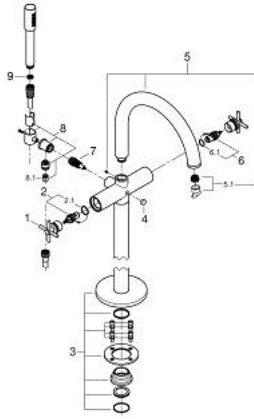

• صنوبر بمرغى مياه

• بروز 301 مم

• صمام لا رجعي مدمج في منفذ الدش بقياس 1/2 بوصة

• hand shower Rainshower Aqua Stick (26 866)

• بحامل دش

• خرطوم الدش Silverflex 1250 ملم 1/2 بوصة x 1/2 بوصة (28 362)

• محمي من التدفق العكسي

• مع مقابض عرضية

• without roughing-in set 45 984 (please order separately)

• (بارد)، طقم واحد من دون علامات.

• مدرج طقمان مختلفان من الأعطية. طقم واحد بعلامة "H" (ساخن) و"O" (بارد).

ATRIO 25 272 GL0 خلاط بانيو 1/2 بوصة

الآن - 2021 ربوتكأ، قِطعُ الغيارِ

1: زوج مقابض (48406GL0 رقمُ الطلبِ:-)

2: جزء علوي سيراميك 1/2 بوصة (45883000 رقمُ الطلبِ:-)

2.1: حلقة دائرية بقطر 18.2 x قطر (0392400M رقمُ الطلبِ:-) 1.7

3: طقم التثبيت (101341GL00 رقمُ الطلبِ:-)

4: مقبض محول (64989GL0 رقمُ الطلبِ:-)

5: خلاط (101320GL00 رقمُ الطلبِ:-)

5.1: فلتر مياه (13926000 رقمُ الطلبِ:-)

6: جزء علوي سيراميك 1/2 بوصة (45882000 رقمُ الطلبِ:-)

6.1: حلقة دائرية بقطر 18.2 x قطر (0392400M رقمُ الطلبِ:-) 1.7