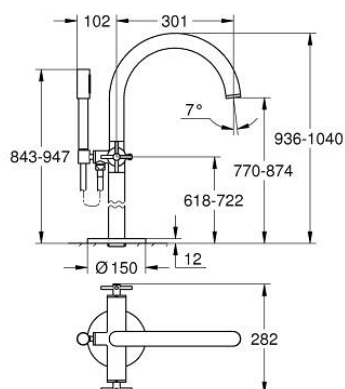

25 272 DL0 ATRIO MÉLANGEUR 1/2" BAIN/DOUCHE

DESCRIPTION DU PRODUIT

- Couleur: warm sunset brossé
- montage au sol avec raccords colonnetteélevés (765 mm)
- à associer avec 45 984 001
- têtes céramique 1/2", 90°
- finition GROHE LongLife
- inverseur automatique bain/douche
- bec avec mousseur
- saillie 301 mm
- clapet anti-retour intégré dans le départ de douche 1/2"
- hand shower Rainshower Aqua Stick (26 866)
- avec support de douchette
- flexible Silverflex 1250 mm (28 362)
- protégé contre le retour d'eau
- avec croisillons
- livré sans corps encastré 45 984 001 (à commander séparément)
- deux différents sets de finitions sont inclus : un set avec les marquages "H" pour eau chaude et "C" pour eau froide et un set sans aucun marquage

25 272 DL0 ATRIO MÉLANGEUR 1/2" BAIN/DOUCHE

PIÈCES DE RECHANGE, novembre 2022 – now

- 1: paire de croisillons (Numéro de commande 48406DL0)
- 2: Tête à disques en céramique 1/2" (Numéro de commande 45883000)
- 2.1: Joint torique 18,2 x 1,7 (Numéro de commande 0392400M)
- 3: Set d'installation (Numéro de commande 101341DL00)
- 4: Bouton d'inverseur (Numéro de commande 64989DL0)
- 5: Bec (Numéro de commande 101320DL00)
- 5.1: Mousseur (Numéro de commande 13926000)
- 6: Tête à disques en céramique 1/2" (Numéro de commande 45882000)
- 6.1: Joint torique 18,2 x 1,7 (Numéro de commande 0392400M)
- 7: Mécanisme d'inverseur (Numéro de commande 48407DL0)
- 8: Support mural fixe pour douchette (Numéro de commande 101321DL00)
- 8.1: Clapet anti-retour (Numéro de commande 08565000)
- 9: Filtre (Numéro de commande 0700200M)