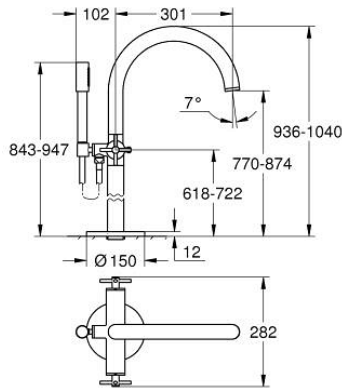

• محول آلي: حمام/دش

• صنوبر بمرغى مياه

• بروز 301 مم

• صمام لا رجعي مدمج في منفذ الدش بقياس 1/2 بوصة

• hand shower Rainshower Aqua Stick (26 866)

• بحامل دش

• خرطوم الدش Silverflex 1250 ملم 1/2 بوصة x 1/2 بوصة (28 362)

• محمي من التدفق العكسي

• مع مقابض عرضية

• without roughing-in set 45 984 (please order separately)

• (بارد)، طقم واحد من دون علامات.

• مدرج طقمان مختلفان من الأعطية. طقم واحد بعلامة "H" (ساخن) و "C"

ATRIO 25 272 DL0 خلاط بانينو 1/2 بوصة

الآن - 2022 ريم فون، ققطع الغيار

1: زوج مقابض (48406DL0 رقم الطلب)

2: جزء علوي سيراميك 1/2 بوصة (45883000 رقم الطلب)

2.1: حلقة دائرية بقطر 18.2 x قطر (0392400M رقم الطلب) 1.7

3: طقم التثبيت (101341DL00 رقم الطلب)

4: مقبض محول (64989DL0 رقم الطلب)

5: خلاط (101320DL00 رقم الطلب)

5.1: فلتر مياه (13926000 رقم الطلب)

6: جزء علوي سيراميك 1/2 بوصة (45882000 رقم الطلب)

6.1: حلقة دائرية بقطر 18.2 x قطر (0392400M رقم الطلب) 1.7