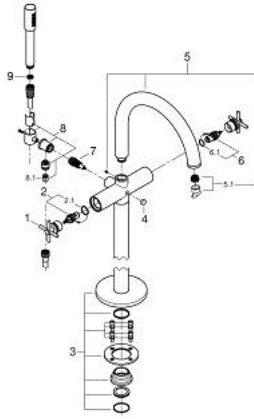

• محول آلي: حمام/دش

• صنوبر بمرغى مياه

• بروز 301 مم

• صمام لا رجعي مدمج في منفذ الدش بقياس 1/2 بوصة

• hand shower Rainshower Aqua Stick (26 866)

• بحامل دش

• خرطوم الدش Silverflex 1250 ملم 1/2 بوصة x 1/2 بوصة (28 362)

• محمي من التدفق العكسي

• مع مقابض عرضية

• without roughing-in set 45 984 (please order separately)

• (بارد)، طقم واحد من دون علامات.

• مدرج طقمان مختلفان من الأعطية. طقم واحد بعلامة "H" (ساخن) و "C"

ATRIO 25 272 DL0 خلاط بانينو 1/2 بوصة

الآن - 2022 ريم فون، ققطع الغيار

1: زوج مقابض (48406DL0 رقم الطلب)

2: جزء علوي سيراميك 1/2 بوصة (45883000 رقم الطلب)

2.1: حلقة دائرية بقطر 18.2 x قطر (0392400M رقم الطلب) 1.7

3: طقم التثبيت (101341DL00 رقم الطلب)

4: مقبض محول (64989DL0 رقم الطلب)

5: خلاط (101320DL00 رقم الطلب)

5.1: فلتر مياه (13926000 رقم الطلب)

6: جزء علوي سيراميك 1/2 بوصة (45882000 رقم الطلب)

6.1: حلقة دائرية بقطر 18.2 x قطر (0392400M رقم الطلب) 1.7