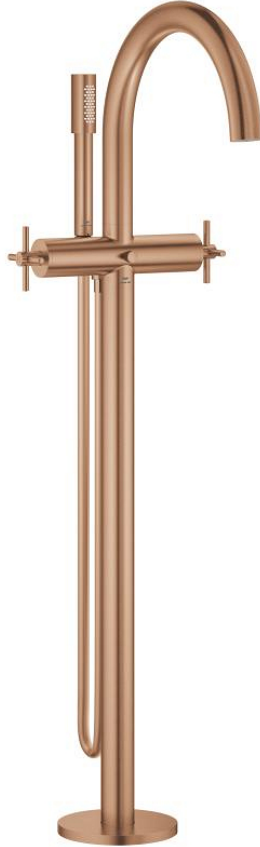

ATRIO 25 272 DL0 خلاط بانيو 1/2 بوصة

وصف المنتج:

• اللون: brushed warm sunset

• التركيب على الأرض/قارنات عمودية مرتفعة (765 مم)

• 45 984 001

• الأجزاء الرأسية السيراميك 1/2 بوصة، 90 درجة

• طلاء GROHE LongLife

• محول آلي: حمام/دش

• صنوبر بمرغى مياه

• بروز 301 مم

• صمام لا رجعي مدمج في منفذ الدش بقياس 1/2 بوصة

• hand shower Rainshower Aqua Stick (26 866)

• بحامل دش

• خرطوم الدش Silverflex 1250 ملم 1/2 بوصة x 1/2 بوصة (28 362)

• محمي من التدفق العكسي

• مع مقابض عرضية

• without roughing-in set 45 984 (please order separately)

• (بارد)، طقم واحد من دون علامات.

• مدرج طقمان مختلفان من الأعطية. طقم واحد بعلامة "H" (ساخن) و "C"

ATRIO 25 272 DL0 خلاط بانينو 1/2 بوصة

الآن - 2022 ريم فون، ققطع الغيار

1: زوج مقابض (48406DL0 رقم الطلب)

2: جزء علوي سيراميك 1/2 بوصة (45883000 رقم الطلب)

2.1: حلقة دائرية بقطر 18.2 x قطر (0392400M رقم الطلب) 1.7

3: طقم التثبيت (101341DL00 رقم الطلب)