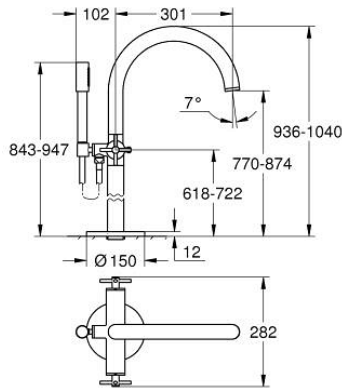

ATRIO 25 272 DC0 خلاط بانيو 1/2 بوصة

وصف المنتج:

• اللون: supersteel

• التركيب على الأرض/قارنات عمودية مرتفعة (765 مم)

• 45 984 001

• الأجزاء الرأسية السيراميك 1/2 بوصة، 90 درجة

• طلاء GROHE LongLife

• محول آلي: حمام/دش

• صنوبر بمرغى مياه

• بروز 301 مم

• صمام لا رجعي مدمج في منفذ الدش بقياس 1/2 بوصة

• hand shower Rainshower Aqua Stick (26 866)

• بحامل دش

• خرطوم الدش Silverflex 1250 ملم 1/2 بوصة x 1/2 بوصة (28 362)

• محمي من التدفق العكسي

• مع مقابض عرضية

• without roughing-in set 45 984 (please order separately)

• (بارد)، طقم واحد من دون علامات.

• مدرج طقمان مختلفان من الأعطية. طقم واحد بعلامة "H" (ساخن) و "C"