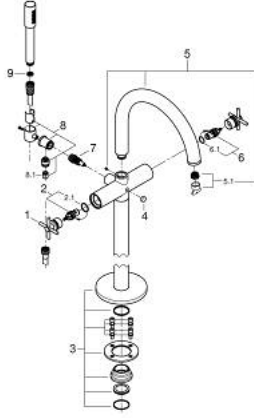

• صنوبر بمرغى مياه

• بروز 301 مم

• صمام لا رجعي مدمج في منفذ الدش بقياس 1/2 بوصة

• hand shower Rainshower Aqua Stick (26 866)

• بحامل دش

• خرطوم الدش Silverflex 1250 ملم 1/2 بوصة x 1/2 بوصة (28 362)

• محمي من التدفق العكسي

• مع مقابض عرضية

• without roughing-in set 45 984 (please order separately)

• (بارد)، طقم واحد من دون علامات.

• مدرج طقمان مختلفان من الأعطية. طقم واحد بعلامة "H" (ساخن) و "C"

ATRIO 25 272 DC0 خلاط بانيو 1/2 بوصة

الآن - 2021 ربوت كذا، قِطْعُ الغيار:

1: زوج مقابض (48406DC0 رقم الطلب:-)

2: جزء علوي سيراميك 1/2 بوصة (45883000 رقم الطلب:-)

2.1: حلقة دائرية بقطر 18.2 x قطر (0392400M رقم الطلب:-) 1.7

3: طقم التثبيت (101341DC00 رقم الطلب:-)

4: مقبض محول (64989DC0 رقم الطلب:-)

5: خلاط (101320DC00 رقم الطلب:-)

5.1: فلتر مياه (13926000 رقم الطلب:-)

6: جزء علوي سيراميك 1/2 بوصة (45882000 رقم الطلب:-)

6.1: حلقة دائرية بقطر 18.2 x قطر (0392400M رقم الطلب:-) 1.7