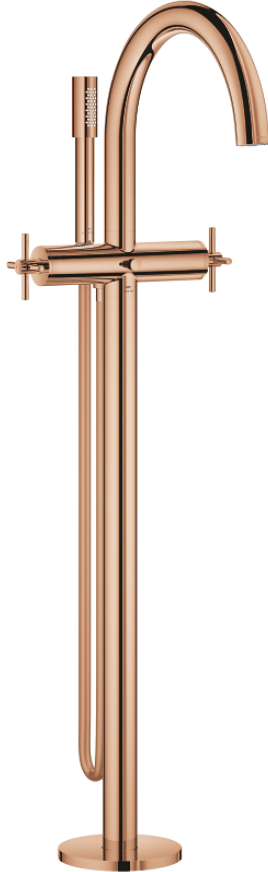

ATRIO 25 272 DA0 خلاط بانيو 1/2 بوصة

وصف المنتج:

- اللون: warm sunset
- التركيب على الأرض/قارنات عمودية مرتفعة (765 مم)
- 45 984 001
- الأجزاء الرأسية السيراميك 1/2 بوصة، 90 درجة
- طلاء GROHE LongLife
- محول آلي: حمام/دش
- صنوبر بمرغى مياه
- بروز 301 مم
- صمام لا رجعي مدمج في منفذ الدش بقياس 1/2 بوصة
- hand shower Rainshower Aqua Stick (26 866)
- بحامل دش
- خرطوم الدش Silverflex 1250 ملم 1/2 بوصة x 1/2 بوصة (28 362)
- محمي من التدفق العكسي
- مع مقابض عرضية
- without roughing-in set 45 984 (please order separately)
- (بارد)، طقم واحد من دون علامات.
- مدرج طقمان مختلفان من الأعطية. طقم واحد بعلامة "H" (ساخن) و "C"

ATRIO 25 272 DA0 خلاط بانيو 1/2 بوصة

الآن - 2021 ربوتكأ، قِطعُ الغيارِ

1: زوج مقابض (48406DA0 رقمُ الطلبِ-)

2: جزء علوي سيراميك 1/2 بوصة (45883000 رقمُ الطلبِ-)

2.1: حلقة دائرية بقطر 18.2 x قطر (0392400M رقمُ الطلبِ-)

3: طقم التثبيت (101341DA00 رقمُ الطلبِ-)

4: مقبض محول (64989DA0 رقمُ الطلبِ-)

5: خلاط (101320DA00 رقمُ الطلبِ-)

5.1: فلتر مياه (13926000 رقمُ الطلبِ-)

6: جزء علوي سيراميك 1/2 بوصة (45882000 رقمُ الطلبِ-)

6.1: حلقة دائرية بقطر 18.2 x قطر (0392400M رقمُ الطلبِ-)