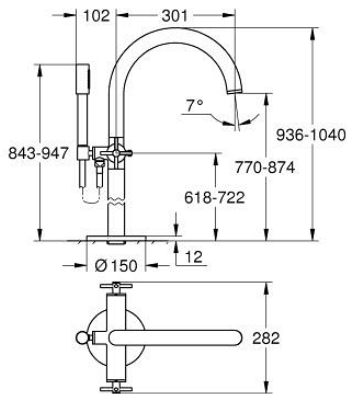

ATRIO 25 272 DA0 خلاط بانيو 1/2 بوصة

وصف المنتج:

- اللون: warm sunset
- التركيب على الأرض/قارنات عمودية مرتفعة (765 مم)
- 45 984 001
- الأجزاء الرأسية السيراميك 1/2 بوصة، 90 درجة
- طلاء GROHE LongLife
- محول آلي: حمام/دش
- صنوبر بمرغى مياه
- بروز 301 مم
- صمام لا رجعي مدمج في منفذ الدش بقياس 1/2 بوصة
- hand shower Rainshower Aqua Stick (26 866)
- بحامل دش
- خرطوم الدش Silverflex 1250 ملم 1/2 بوصة x 1/2 بوصة (28 362)
- محمي من التدفق العكسي
- مع مقابض عرضية
- without roughing-in set 45 984 (please order separately)
- (بارد)، طقم واحد من دون علامات.
- مدرج طقمان مختلفان من الأعطية. طقم واحد بعلامة "H" (ساخن) و "C"

ATRIO 25 272 DA0 خلاط بانيو 1/2 بوصة

الآن - 2021 ربوتكأ، قِطعُ الغيارِ

1: زوج مقابض (48406DA0 رقمُ الطلبِ-)

2: جزء علوي سيراميك 1/2 بوصة (45883000 رقمُ الطلبِ-)

2.1: حلقة دائرية بقطر 18.2 x قطر (0392400M رقمُ الطلبِ-)

3: طقم التثبيت (101341DA00 رقمُ الطلبِ-)

4: مقبض محول (64989DA0 رقمُ الطلبِ-)

5: خلاط (101320DA00 رقمُ الطلبِ-)

5.1: فلتر مياه (13926000 رقمُ الطلبِ-)

6: جزء علوي سيراميك 1/2 بوصة (45882000 رقمُ الطلبِ-)

6.1: حلقة دائرية بقطر 18.2 x قطر (0392400M رقمُ الطلبِ-)