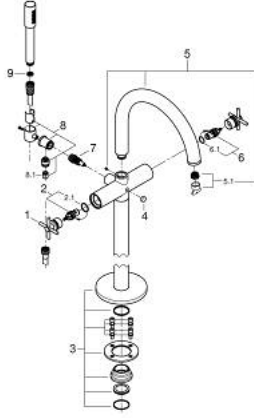

ATRIO 25 272 DA0 خلاط بانيو 1/2 بوصة

وصف المنتج:

- اللون: warm sunset
- التركيب على الأرض/قارنات عمودية مرتفعة (765 مم)
- 45 984 001
- الأجزاء الرأسية السيراميك 1/2 بوصة، 90 درجة
- طلاء GROHE LongLife
- محول آلي: حمام/دش
- صنوبر بمرغى مياه
- بروز 301 مم
- صمام لا رجعي مدمج في منفذ الدش بقياس 1/2 بوصة
- hand shower Rainshower Aqua Stick (26 866)
- بحامل دش
- خرطوم الدش Silverflex 1250 ملم 1/2 بوصة x 1/2 بوصة (28 362)
- محمي من التدفق العكسي
- مع مقابض عرضية
- without roughing-in set 45 984 (please order separately)
- (بارد)، طقم واحد من دون علامات.
- مدرج طقمان مختلفان من الأعطية. طقم واحد بعلامة "H" (ساخن) و "C"

ATRIO 25 272 DA0 خلاط بانيو 1/2 بوصة

الآن - 2021 ربوتكأ، قِطعُ الغيارِ

1: زوج مقابض (48406DA0 رقمُ الطلبِ-)

2: جزء علوي سيراميك 1/2 بوصة (45883000 رقمُ الطلبِ-)

2.1: حلقة دائرية بقطر 18.2 x قطر (0392400M رقمُ الطلبِ-)

3: طقم التثبيت (101341DA00 رقمُ الطلبِ-)

4: مقبض محول (64989DA0 رقمُ الطلبِ-)

5: خلاط (101320DA00 رقمُ الطلبِ-)

5.1: فلتر مياه (13926000 رقمُ الطلبِ-)

6: جزء علوي سيراميك 1/2 بوصة (45882000 رقمُ الطلبِ-)

6.1: حلقة دائرية بقطر 18.2 x قطر (0392400M رقمُ الطلبِ-)