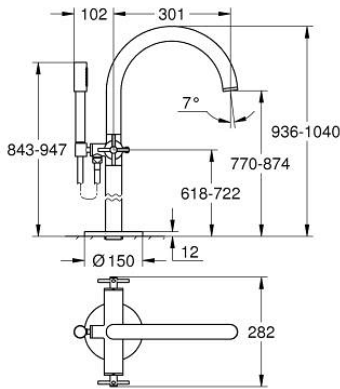

ATRIO 25 272 AL0 خلاط بانيو 1/2 بوصة

وصف المنتج:

• اللون: brushed hard graphite

• التركيب على الأرض/قارنات عمودية مرتفعة (765 مم)

• 45 984 001

• الأجزاء الرأسية السيراميك 1/2 بوصة، 90 درجة

• طلاء GROHE LongLife

• محول آلي: حمام/دش

• صنوبر بمرغى مياه

• بروز 301 مم

• صمام لا رجعي مدمج في منفذ الدش بقياس 1/2 بوصة

• hand shower Rainshower Aqua Stick (26 866)

• بحامل دش

• خرطوم الدش Silverflex 1250 ملم 1/2 بوصة x 1/2 بوصة (28 362)

ATRIO 25 272 AL0 خلاط بانينو 1/2 بوصة

الآن - 2021 ربوتكأ، قِطعُ الغيار:

1: زوج مقابض (48406AL0 رقم الطلب:-)

2: جزء علوي سيراميك 1/2 بوصة (45883000 رقم الطلب:-)

2.1: حلقة دائرية بقطر 18.2 x قطر (0392400M رقم الطلب:-) 1.7

3: طقم التثبيت (101341AL00 رقم الطلب:-)

4: مقبض محول (64989AL0 رقم الطلب:-)

5: خلاط (101320AL00 رقم الطلب:-)

5.1: فلتر مياه (13926000 رقم الطلب:-)

6: جزء علوي سيراميك 1/2 بوصة (45882000 رقم الطلب:-)

6.1: حلقة دائرية بقطر 18.2 x قطر (0392400M رقم الطلب:-) 1.7