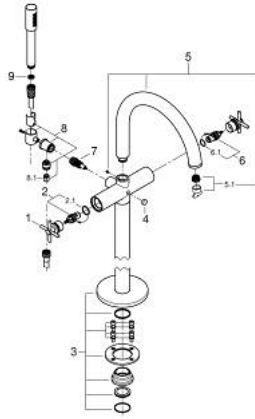

ATRIO 25 272 AL0 خلاط بانيو 1/2 بوصة

وصف المنتج:

• اللون: brushed hard graphite

• التركيب على الأرض/قارنات عمودية مرتفعة (765 مم)

• 45 984 001

• الأجزاء الرأسية السيراميك 1/2 بوصة، 90 درجة

• طلاء GROHE LongLife

• محول آلي: حمام/دش

• صنوبر بمرغى مياه

• بروز 301 مم

• صمام لا رجعي مدمج في منفذ الدش بقياس 1/2 بوصة

• hand shower Rainshower Aqua Stick (26 866)

• بحامل دش

• خرطوم الدش Silverflex 1250 ملم 1/2 بوصة x 1/2 بوصة (28 362)

ATRIO 25 272 AL0 خلاط بانينو 1/2 بوصة

الآن - 2021 ربوتكأ، قِطعُ الغيار:

1: زوج مقابض (48406AL0 رقم الطلب:-)

2: جزء علوي سيراميك 1/2 بوصة (45883000 رقم الطلب:-)

2.1: حلقة دائرية بقطر 18.2 x قطر (0392400M رقم الطلب:-) 1.7

3: طقم التثبيت (101341AL00 رقم الطلب:-)

4: مقبض محول (64989AL0 رقم الطلب:-)

5: خلاط (101320AL00 رقم الطلب:-)

5.1: فلتر مياه (13926000 رقم الطلب:-)

6: جزء علوي سيراميك 1/2 بوصة (45882000 رقم الطلب:-)

6.1: حلقة دائرية بقطر 18.2 x قطر (0392400M رقم الطلب:-) 1.7