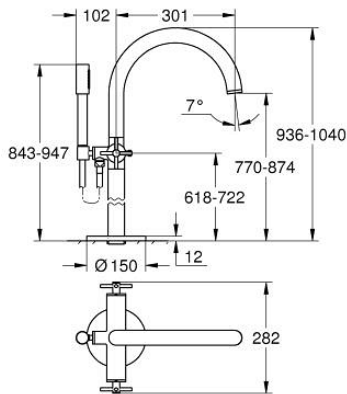

وصف المنتج:

• اللون: كروم

• التركيب على الأرضيات عمودية مرتفعة (765 مم)

• 45 984 001

• الأجزاء الرأسية السيراميك 1/2 بوصة، 90 درجة

• طلاء كروم GROHE LongLife

• محول آلي: حمام/دش

• صنوبر بمرغى مياه

• بروز 301 مم

• صمام لا رجعي مدمج في منفذ الدش بقياس 1/2 بوصة

• hand shower Rainshower Aqua Stick (26 866)

• بحامل دش

• خرطوم الدش Silverflex 1250 ملم 1/2 بوصة x 1/2 بوصة (28 362)

• محمي من التدفق العكسي

• مع مقابض عرضية

• without roughing-in set 45 984 (please order separately)

• (بارد)، طقم واحد من دون علامات.

• مدرج طقمان مختلفان من الأعطية. طقم واحد بعلامة "H" (ساخن) و "C"