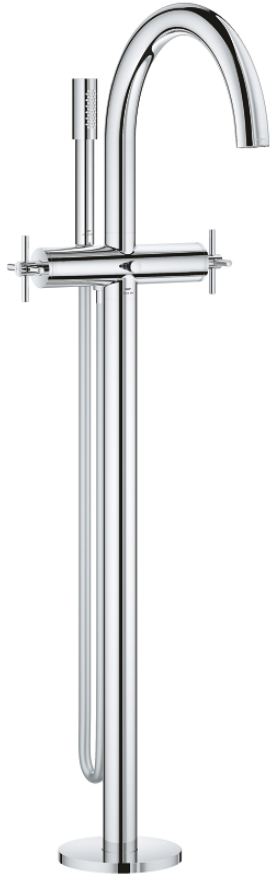

ATRIO 25 272 000 خلاط بانيو 1/2 بوصة

وصف المنتج:

• اللون: كروم

• التركيب على الأرضيات عمودية مرتفعة (765 مم)

• 45 984 001

• الأجزاء الرأسية السيراميك 1/2 بوصة، 90 درجة

• طلاء كروم GROHE LongLife

• محول آلي: حمام/دش

• صنوبر بمرغى مياه

• بروز 301 مم

• صمام لا رجعي مدمج في منفذ الدش بقياس 1/2 بوصة

• hand shower Rainshower Aqua Stick (26 866)

• بحامل دش

• خرطوم الدش Silverflex 1250 ملم 1/2 بوصة x 1/2 بوصة (28 362)

• محمي من التدفق العكسي

• مع مقابض عرضية

• without roughing-in set 45 984 (please order separately)

• (بارد)، طقم واحد من دون علامات.

• مدرج طقمان مختلفان من الأعطية. طقم واحد بعلامة "H" (ساخن) و "C"

ATRIO 25 272 000 خلاط بانينو 1/2 بوصة

4: مقبض محول (64989000 رقم الطلب:-)

5: خلاط (1013200000 رقم الطلب:-)

5.1: فلتر مياه (13926000 رقم الطلب:-)

6: جزء علوي سيراميك 1/2 بوصة (45882000 رقم الطلب:-)

6.1: حلقة دائرية بقطر 18.2 x قطر (0392400M رقم الطلب:-) 1.7