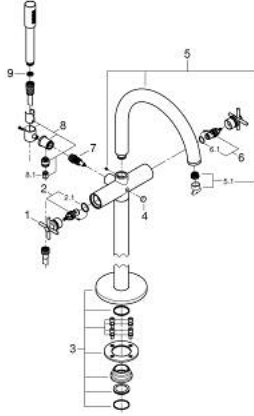

• صنوبر بمرغى مياه

• بروز 301 مم

• صمام لا رجعي مدمج في منفذ الدش بقياس 1/2 بوصة

• hand shower Rainshower Aqua Stick (26 866)

• بحامل دش

• خرطوم الدش Silverflex 1250 ملم 1/2 بوصة x 1/2 بوصة (28 362)

• محمي من التدفق العكسي

• مع مقابض عرضية

• without roughing-in set 45 984 (please order separately)

• (بارد)، طقم واحد من دون علامات.

• مدرج طقمان مختلفان من الأعطية. طقم واحد بعلامة "H" (ساخن) و "C"

ATRIO 25 272 000 خلاط بانينو 1/2 بوصة

الآن - 2021 ربوتكأ، قِطعُ الغيارِ

1: زوج مقابض (48406000 رقم الطلب:-)

2: جزء علوي سيراميك 1/2 بوصة (45883000 رقم الطلب:-)

2.1: حلقة دائرية بقطر 18.2 x قطر (0392400M رقم الطلب:-) 1.7

3: طقم التثبيت (1013410000 رقم الطلب:-)

4: مقبض محول (64989000 رقم الطلب:-)

5: خلاط (1013200000 رقم الطلب:-)

5.1: فلتر مياه (13926000 رقم الطلب:-)

6: جزء علوي سيراميك 1/2 بوصة (45882000 رقم الطلب:-)

6.1: حلقة دائرية بقطر 18.2 x قطر (0392400M رقم الطلب:-) 1.7