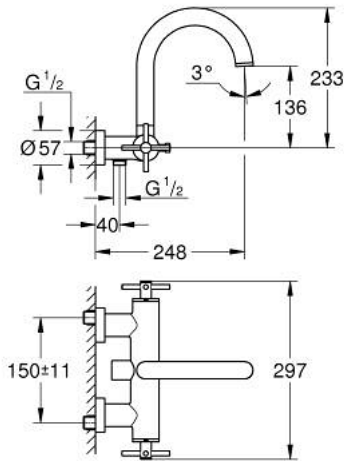

ATRIO 25 268 MS0 خلاط بانيو 1/2 بوصة

وصف المنتج

• اللون: satin steel

• مثبت على الجدار

• الأجزاء الرأسية السيراميك 1/2 بوصة، 90 درجة

• طلاء GROHE LongLife

• محول آلي: حمام/دش

• صنوبر ألبوبي

• مع محدد توقف

• مرغي المياه

• صمامات لارجعية مدمجة في منفذ الدش بقياس 1/2 بوصة

• قارنات S مغطاة

• محمي من التدفق العكسي

• من دون طقم دش

• مع مقابض عرضية

(بارد)، طقم واحد من دون علامات.

2.1: حلقة دائرية بقطر 18.2 x قطر (0392400M رقمُ الطلبِ-). 1.7

3: صمام مانع للإرجاع (08565000 رقمُ الطلبِ-).

4: محول (48407MS0 رقمُ الطلبِ-).

5: مقبض محول (64989MS0 رقمُ الطلبِ-).

6: فلتر مياه (13926000 رقمُ الطلبِ-).

7: جزء علوي سيراميك 1/2 بوصة (45882000 رقمُ الطلبِ-).

7.1: حلقة دائرية بقطر 18.2 x قطر (0392400M رقمُ الطلبِ-). 1.7