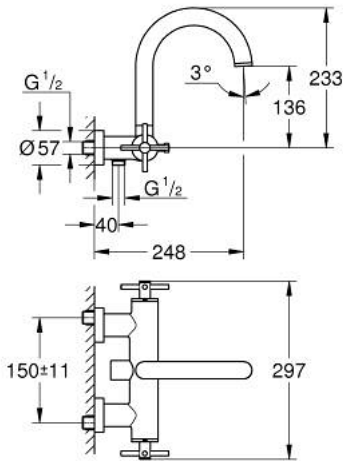

ATRIO 25 268 MG0 خلاط بانيو 1/2 بوصة

وصف المنتج:

• اللون: satin graphite

• مثبت على الجدار

• الأجزاء الرأسية السيراميك 1/2 بوصة، 90 درجة

• طلاء GROHE LongLife

• محول آلي: حمام/دش

• صنوبر ألبوبي

• مع محدد توقف

• مرغي المياه

• صمامات لارجعية مدمجة في منفذ الدش بقياس 1/2 بوصة

• قارنات S مغطاة

• محمي من التدفق العكسي

• من دون طقم دش

• مع مقابض عرضية

(بارد)، طقم واحد من دون علامات.

2.1: حلقة دائرية بقطر 18.2 x قطر (0392400M رقم الطلب) 1.7

3: صمام مانع للإرجاع (08565000 رقم الطلب)

4: محول (48407MG0 رقم الطلب)

5: مقبض محول (64989MG0 رقم الطلب)

6: فلتر مياه (13926000 رقم الطلب)

7: جزء علوي سيراميك 1/2 بوصة (45882000 رقم الطلب)

7.1: حلقة دائرية بقطر 18.2 x قطر (0392400M رقم الطلب) 1.7