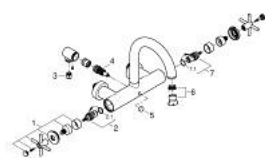

25 268 GN0 ATRIO MÉLANGEUR 1/2" BAIN/DOUCHE

DESCRIPTION DU PRODUIT

- Couleur: cool sunrise brossé
- montage mural
- têtes céramique 1/2", 90°
- finition GROHE LongLife
- inverseur automatique bain/douche
- bec moulé pivotant
- avec limiteur de butée
- mousseur
- clapet anti-retour intégré
- raccords S à rosace
- protégé contre le retour d'eau
- Sans garniture de douche
- avec croisillons
- deux différents sets de finitions sont inclus : un set avec les marquages "H" pour eau chaude et "C" pour eau froide et un set sans aucun marquage

25 268 GN0 ATRIO MÉLANGEUR 1/2" BAIN/DOUCHE

PIÈCES DE RECHANGE, novembre 2022 – now

- 1: paire de croisillons (Numéro de commande 48406GN0)
- 2: Tête à disques en céramique 1/2" (Numéro de commande 45883000)
- 2.1: Joint torique 18,2 x 1,7 (Numéro de commande 0392400M)
- 3: Clapet anti-retour (Numéro de commande 08565000)
- 4: Mécanisme d'inverseur (Numéro de commande 48407GN0)
- 5: Bouton d'inverseur (Numéro de commande 64989GN0)
- 6: Mousseur (Numéro de commande 13926000)
- 7: Tête à disques en céramique 1/2" (Numéro de commande 45882000)
- 7.1: Joint torique 18,2 x 1,7 (Numéro de commande 0392400M)