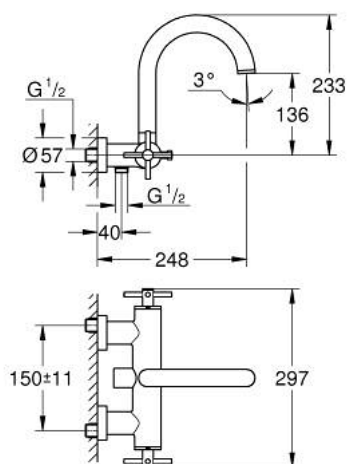

25 268 GN0 ATRIO MÉLANGEUR 1/2" BAIN/DOUCHE

DESCRIPTION DU PRODUIT

- Couleur: cool sunrise brossé
- montage mural
- têtes céramique 1/2", 90°
- finition GROHE LongLife
- inverseur automatique bain/douche
- bec moulé pivotant
- avec limiteur de butée
- mousseur
- clapet anti-retour intégré
- raccords S à rosace
- protégé contre le retour d'eau
- Sans garniture de douche
- avec croisillons
- deux différents sets de finitions sont inclus : un set avec les marquages "H" pour eau chaude et "C" pour eau froide et un set sans aucun marquage

25 268 GN0 ATRIO MÉLANGEUR 1/2" BAIN/DOUCHE

PIÈCES DE RECHANGE, novembre 2022 – now

- 1: paire de croisillons (Numéro de commande 48406GN0)
- 2: Tête à disques en céramique 1/2" (Numéro de commande 45883000)
- 2.1: Joint torique 18,2 x 1,7 (Numéro de commande 0392400M)
- 3: Clapet anti-retour (Numéro de commande 08565000)
- 4: Mécanisme d'inverseur (Numéro de commande 48407GN0)
- 5: Bouton d'inverseur (Numéro de commande 64989GN0)
- 6: Mousseur (Numéro de commande 13926000)
- 7: Tête à disques en céramique 1/2" (Numéro de commande 45882000)
- 7.1: Joint torique 18,2 x 1,7 (Numéro de commande 0392400M)